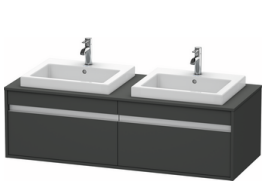

Konsolenwaschtischunterbau wandhängend

Basis Angaben	
Langbezeichnung	Duravit Ketho Konsolenwaschtischunterbau wandhängend, Graphit Matt, Rechteckig, Anzahl Ausschnitte: 2, Anzahl Auszüge: 2 – KT6797B4949

Spezifikationen	
Anzahl Ausschnitte	2
Anzahl Auszüge	2
Für Anzahl Waschtische	2
Montagegrad	Montiert

Waschplatz	
Position Becken	Links / Rechts

Montage	
Montageart	Wandhängend / Wandmontage

Farbe	
Farbwert	Graphit
Glanzgrad	Matt

Griff	
Ausführung Griff	Griffleiste
Anzahl Griffe	2
Farbwert Griff	Silber

Features	
Selbsteinzug mit Dämpfung	✓
Hahnlochbohrungen möglich	✓

Lieferumfang	
Inkl. Konsolenplatte	✓

Montage	
Inkl. Befestigungsmaterial	✓