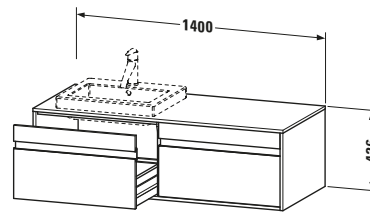

Konsolenwaschtischunterbau wandhängend

Basis Angaben	
Langbezeichnung	Duravit Ketho Konsolenwaschtischunterbau wandhängend, Graphit Matt, Rechteckig, Anzahl Ausschnitte: 2, Anzahl Auszüge: 2 – KT6797B4949

Spezifikationen	
Anzahl Ausschnitte	2
Anzahl Auszüge	2
Für Anzahl Waschtische	2
Montagegrad	Montiert

Waschplatz	
Position Becken	Links / Rechts

Montage	
Montageart	Wandhängend / Wandmontage

Farbe	
Farbwert	Graphit
Glanzgrad	Matt

Front	
Farbwert Front	Graphit
Glanzgrad Front	Matt

Korpus	
Glanzgrad Korpus	Matt
Material Korpus	Hochverdichtete Dreischicht-Holzspanplatte
Oberfläche Korpus	Dekor

Konsole	
Farbwert Konsole	Graphit
Glanzgrad Konsole	Matt
Material Konsole	Hochverdichtete Dreischicht-Holzspanplatte
Oberfläche Konsole	Dekor

Griff	
Ausführung Griff	Griffleiste
Anzahl Griffe	2
Farbwert Griff	Silber

Features	
Selbsteinzug mit Dämpfung	✓
Hahnlochbohrungen möglich	✓

Lieferumfang	
Inkl. Konsolenplatte	✓

Montage	
Inkl. Befestigungsmaterial	✓

Technische Dokumentation	
Inkl. Montageanleitung	digital und gedruckt

Logistik	
Artikelgewicht	44,5 kg

Verkaufsverpackung	
Art Verkaufsverpackung	Karton
Menge / Verkaufsverpackung	1 Stk.
Ab Werk verpackt	✓
Breite Verkaufsverpackung inkl. Artikel	612 mm
Höhe Verkaufsverpackung inkl. Artikel	1440 mm
Tiefe Verkaufsverpackung inkl. Artikel	547 mm
Gewicht Verkaufsverpackung inkl. Artikel	50 kg
Anzahl Packstücke	1

Vermaßung	
Breite / Länge	1400 mm
Höhe	426 mm
Tiefe / Breite	550 mm
Min. Wandabstand	0 mm

Passende Produkte

Passende Artikel	
	Raumsparsiphon # 005076 Universal

Notwendige Artikel	
	Raumsparsiphon # 005076 Universal