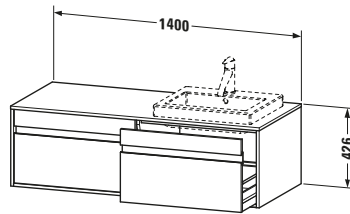

Konsolenwaschtischunterbau wandhängend

Basis Angaben	
Langbezeichnung	Duravit Ketho Konsolenwaschtischunterbau wandhängend, Graphit Matt, Rechteckig, Anzahl Ausschnitte: 2, Anzahl Auszüge: 2 – KT6797B4949

Spezifikationen	
Anzahl Ausschnitte	2
Anzahl Auszüge	2
Für Anzahl Waschtische	2
Montagegrad	Montiert

Waschplatz	
Position Becken	Links / Rechts

Montage	
Montageart	Wandhängend / Wandmontage

Farbe	
Farbwert	Graphit
Glanzgrad	Matt

Front	
Farbwert Front	Graphit
Glanzgrad Front	Matt

Korpus	
Glanzgrad Korpus	Matt
Material Korpus	Hochverdichtete Dreischicht-Holzspanplatte
Oberfläche Korpus	Dekor

Konsole	
Farbwert Konsole	Graphit
Glanzgrad Konsole	Matt
Material Konsole	Hochverdichtete Dreischicht-Holzspanplatte
Oberfläche Konsole	Dekor

Griff	
Ausführung Griff	Griffleiste
Anzahl Griffe	2
Farbwert Griff	Silber

Features	
Selbsteinzug mit Dämpfung	✓
Hahnlochbohrungen möglich	✓

Lieferumfang	
Inkl. Konsolenplatte	✓

Montage	
Inkl. Befestigungsmaterial	✓

Technische Dokumentation	
Inkl. Montageanleitung	digital und gedruckt

Logistik	
Artikelgewicht	44,5 kg

Verkaufsverpackung	
Art Verkaufsverpackung	Karton
Menge / Verkaufsverpackung	1 Stk.
Ab Werk verpackt	✓
Breite Verkaufsverpackung inkl. Artikel	612 mm
Höhe Verkaufsverpackung inkl. Artikel	1440 mm
Tiefe Verkaufsverpackung inkl. Artikel	547 mm
Gewicht Verkaufsverpackung inkl. Artikel	50 kg
Anzahl Packstücke	1

Vermaßung	
Breite / Länge	1400 mm
Höhe	426 mm
Tiefe / Breite	550 mm
Min. Wandabstand	0 mm

Passende Produkte

Passende Artikel	
	Raumsparsiphon # 005076 Universal

Notwendige Artikel	
	Raumsparsiphon # 005076 Universal