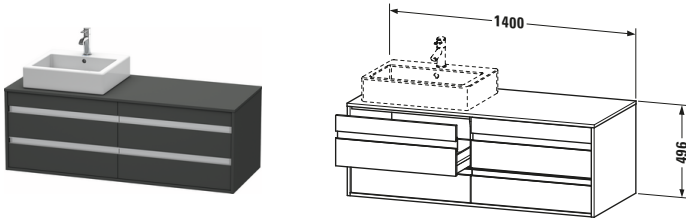

Konsolenwaschtischunterbau wandhängend

Basis Angaben	
Langbezeichnung	Duravit Ketho Konsolenwaschtischunterbau wandhängend, Graphit Matt, Rechteckig, Anzahl Ausschnitte: 1, Anzahl Schubkästen: 4 – KT6657L4949

Spezifikationen	
Anzahl Ausschnitte	1
Anzahl Schubkästen	4
Für Anzahl Waschtische	1
Montagegrad	Montiert
Waschplatz	
Position Becken	Links
Montage	
Montageart	Wandhängend / Wandmontage
Farbe	
Farbwert	Graphit
Glanzgrad	Matt
Front	
Farbwert Front	Graphit
Glanzgrad Front	Matt
Korpus	
Glanzgrad Korpus	Matt
Material Korpus	Hochverdichtete Dreischicht-Holzspanplatte
Oberfläche Korpus	Dekor
Konsole	
Farbwert Konsole	Graphit
Glanzgrad Konsole	Matt
Material Konsole	Hochverdichtete Dreischicht-Holzspanplatte
Oberfläche Konsole	Dekor
Griff	
Ausführung Griff	Griffleiste
Anzahl Griffe	4
Farbwert Griff	Silber

Features	
Selbsteinzug mit Dämpfung	✓
Siphonausschnitt	✓
Schürze	✓
Hahnlochbohrungen möglich	✓

Lieferumfang	
Inkl. Konsolenplatte	✓
Montage	
Inkl. Befestigungsmaterial	✓
Technische Dokumentation	
Inkl. Montageanleitung	digital und gedruckt

Vermaßung	
Breite / Länge	1400 mm
Höhe	496 mm
Tiefe / Breite	550 mm
Min. Wandabstand	0 mm

Passende Produkte	
Passende Artikel	
	Raumsparsiphon # 005076 Universal

Weitere Informationen finden Sie hier

<https://pro.duravit.de/p/KT6657L4949>