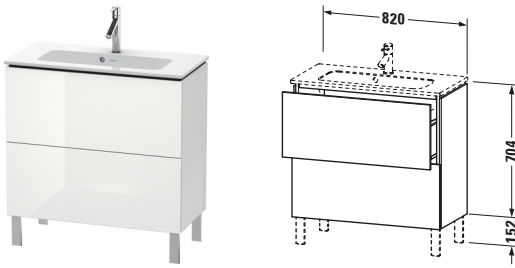

L-Cube # LC667408585

Design by Christian Werner

Waschtischunterbau bodenstehend

Basis Angaben	
Langbezeichnung	Duravit L-Cube Waschtischunterbau bodenstehend, Weiß Hochglanz, Rechteckig, Anzahl Auszüge: 2, Tip-on Technik – LC667408585

Spezifikationen	
Anzahl Auszüge	2
Für Anzahl Waschtische	1
Compact	✓
Montagegrad	Montiert

Waschplatz	
Position Becken	Mitte

Montage	
Montageart	Montage unter Waschtisch / Bodenstehend / Wandmontage

Farbe	
Farbwert	Weiß
Glanzgrad	Hochglanz

Front	
Farbwert Front	Weiß
Glanzgrad Front	Hochglanz

Korpus	
Glanzgrad Korpus	Hochglanz
Material Korpus	Hochverdichtete MDF-Platte
Oberfläche Korpus	Lack

Griff	
Ausführung Griff	Grifflos

Features	
Tip-on Technik	✓
Einrichtungssystem	Optional
Selbsteinzug mit Dämpfung	✓
Siphonausschnitt	✓
Schürze	✓
Füße	Optional

Vermaßung	
Breite / Länge	820 mm
Höhe	704 mm
Tiefe / Breite	391 mm
Min. Wandabstand	0 mm

Passende Produkte	
Passende Artikel	
	Sockelfuß # UV9993 Universal
	Einrichtungssystem Set # UV0503 Universal
	Sockelfuß # UV9991 Universal
	Raumsparsiphon # 005076 Universal
	Waschtisch # 234283 ME by Starck
Notwendige Artikel	
	Waschtisch # 234283 ME by Starck