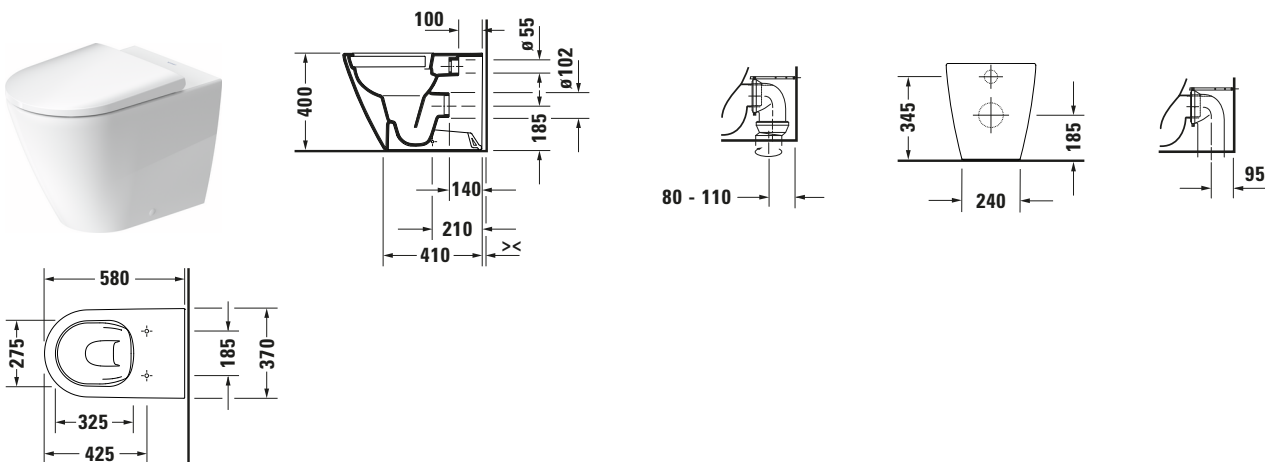

Stand WC

Basis Angaben	
Langbezeichnung	Duravit D-Neo Stand WC, 580 mm, Weiß Hochglanz, Tiefspüler, Spülrand: spülrandlos, 4,5 l, Abgang: waagrecht - 2003090000

Spezifikationen	
Farbe	
Farbwert	Weiß
Innenfarbe	Weiß
Außenfarbe	Weiß
Glanzgrad	Hochglanz
Glanzgrad Innen	Hochglanz
Glanzgrad Außen	Hochglanz
Spülung	
Spülform	Tiefspüler
Spülrand	spülrandlos
Spültechnologie	Rimless
Unified Water Label (UWL) Klasse	1
Große Spülwassermenge	4,5 l
Ablauf	
Abgang	waagrecht
Back to wall Ausführung	✓
Relevante Zertifikate	
Unified Water Label (UWL) Klasse	1

Logistik	
Artikelgewicht	24,4 kg

Passende Produkte	
Passende Artikel	
	WC-Sitz # 002169 D-Neo
	WC-Sitz # 002161 D-Neo
	Anschluss-Set # 0014220000 Universal

Weitere Informationen finden Sie hier

<https://pro.duravit.de/p/2003090000>

Beschreibungstexte	
Ausschreibungstext	Duravit D-Neo Stand WC Weiß Hochglanz 580 mm, Designer: Bertrand Lejoly, Back to wall Ausführung, Spülform: Tiefspüler, Spülrand: spülrandlos, Sanitärkeramik, Bodenstehend, Abgang: waagrecht, Große Spülwassermenge: 4,5 l, Verdeckter Abgang, Unified Water Label (UWL) Klasse: 1, CE-Kennzeichen-1: EN 997, EAN Nr.: 4063382016737, Artikelgewicht: 24,4 kg, Abmessungen (Breite / Länge x Tiefe / Breite x Höhe): 370 x 580 x 400 mm, Artikel Nr.: 2003090000