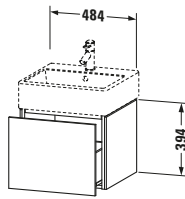

L-Cube # LC617402222

Design by Christian Werner

Waschtischunterbau wandhängend

Basis Angaben	
Langbezeichnung	Duravit L-Cube Waschtischunterbau wandhängend, Weiß Hochglanz, Rechteckig, Anzahl Auszüge: 1, Tip-on Technik – LC617402222

Spezifikationen	
Anzahl Auszüge	1
Für Anzahl Waschtische	1
Montagegrad	Montiert
Waschplatz	
Position Becken	Mitte
Montage	
Montageart	Montage unter Waschtisch / Wandhängend / Wandmontage
Farbe	
Farbwert	Weiß
Glanzgrad	Hochglanz
Front	
Farbwert Front	Weiß
Glanzgrad Front	Hochglanz
Korpus	
Glanzgrad Korpus	Hochglanz
Material Korpus	Hochverdichtete Dreischicht-Holzspanplatte
Oberfläche Korpus	Dekor
Griff	
Ausführung Griff	Grifflos

Features	
Tip-on Technik	✓
Selbsteinzug mit Dämpfung	✓

Lieferumfang	
Montage	
Inkl. Befestigungsmaterial	✓
Technische Dokumentation	
Inkl. Montageanleitung	digital und gedruckt

Logistik	
Artikelgewicht	16,7 kg
Verkaufsverpackung	
Art Verkaufsverpackung	Karton
Menge / Verkaufsverpackung	1 Stk.
Ab Werk verpackt	✓
Breite Verkaufsverpackung inkl. Artikel	555 mm
Höhe Verkaufsverpackung inkl. Artikel	580 mm
Tiefe Verkaufsverpackung inkl. Artikel	525 mm
Gewicht Verkaufsverpackung inkl. Artikel	20 kg
Anzahl Packstücke	1

Vermaßung	
Breite / Länge	484 mm
Höhe	394 mm
Tiefe / Breite	459 mm
Min. Wandabstand	0 mm

Passende Produkte	
Passende Artikel	
	Waschtisch # 235050 Vero Air
	Raumsparsiphon # 005076 Universal
Notwendige Artikel	
	Raumsparsiphon # 005076 Universal
	Waschtisch # 235050 Vero Air

Weitere Informationen finden Sie hier

<https://pro.duravit.de/p/LC617402222>