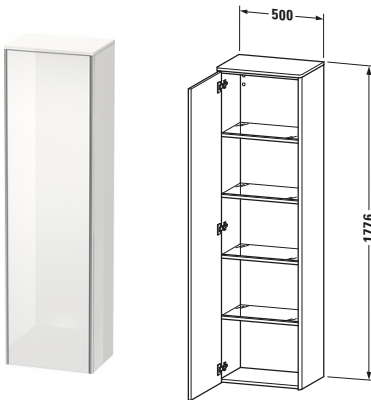

Hochschrank

Basis Angaben	
Langbezeichnung	Duravit XSquare Hochschrank, Flanell Grau Hochglanz, Rechteckig, Anzahl Türen: 1, Tip-on Technik – XS1313L8989
Artikel Nr.	XS1313L8989

Spezifikationen	
Tür	
Anzahl Türen	1
Türanschlag	Links
Böden	
Anzahl Glasfachböden mit Aluträgersystem	4
Montage	
Montageart	Bodenstehend / Wandmontage
Montagegrad	Montiert
Farbe	
Farbwert	Flanell Grau
Glanzgrad	Hochglanz
Front	
Farbwert Front	Flanell Grau
Glanzgrad Front	Hochglanz
Material Front	Hochverdichtete MDF-Platte
Korpus	
Farbwert Korpus	Flanell Grau
Glanzgrad Korpus	Hochglanz
Material Korpus	Hochverdichtete MDF-Platte
Oberfläche Korpus	Lack
Griff	
Ausführung Griff	Grifflos
Profil	
Farbe Profil	Chrom
Glanzgrad Profil	Hochglanz
Material Profil	Aluminium

Features	
Automatiktürscharnier mit Dämpfung	✓
Tip-on Technik	✓

Lieferumfang	
Montage	
Inkl. Befestigungsmaterial	✓
Technische Dokumentation	
Inkl. Montageanleitung	digital und gedruckt

Logistik	
Artikelgewicht	44,5 kg
Verkaufsverpackung	
Art Verkaufsverpackung	Karton
Menge / Verkaufsverpackung	1 Stk.
Ab Werk verpackt	✓
Breite Verkaufsverpackung inkl. Artikel	650 mm
Höhe Verkaufsverpackung inkl. Artikel	1820 mm
Tiefe Verkaufsverpackung inkl. Artikel	410 mm
Gewicht Verkaufsverpackung inkl. Artikel	44,5 kg
Anzahl Packstücke	1

Vermaßung	
Breite / Länge	500 mm
Min. Variable Breite / Länge	0 mm
Max. Variable Breite / Länge	0 mm
Höhe	1776 mm
Tiefe / Breite	356 mm
Min. Wandabstand	20 mm
Min. Abstand Anbau Möbel	20 mm

XSquare # XS1313L8989