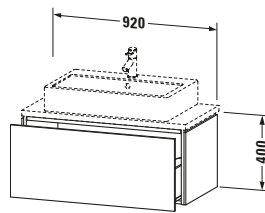

Konsolenwaschtischunterbau wandhängend

Basis Angaben	
Langbezeichnung	Duravit L-Cube Konsolenwaschtischunterbau wandhängend, Taupe Matt, Rechteckig, Anzahl Auszüge: 1, Tip-on Technik – LC580309191

Spezifikationen	
Anzahl Auszüge	1
Für Anzahl Waschtische	1
Compact	✓
Montagegrad	Montiert

Waschplatz	
Position Becken	Mitte

Montage	
Montageart	Konsolenmontage / Wandhängend / Wandmontage

Farbe	
Farbwert	Taupe
Glanzgrad	Matt

Front	
Farbwert Front	Taupe
Glanzgrad Front	Matt

Korpus	
Glanzgrad Korpus	Matt
Material Korpus	Hochverdichtete Dreischicht-Holzspanplatte
Oberfläche Korpus	Dekor

Griff	
Ausführung Griff	Grifflos

Features	
Tip-on Technik	✓
Einrichtungssystem	Optional
Selbsteinzug mit Dämpfung	✓

Lieferumfang	
Montage	
Inkl. Befestigungsmaterial	✓
Technische Dokumentation	
Inkl. Montageanleitung	digital und gedruckt

Logistik	
Artikelgewicht	26,3 kg
Verkaufsverpackung	
Art Verkaufsverpackung	Karton
Menge / Verkaufsverpackung	1 Stk.
Ab Werk verpackt	✓
Breite Verkaufsverpackung inkl. Artikel	540 mm
Höhe Verkaufsverpackung inkl. Artikel	1060 mm
Tiefe Verkaufsverpackung inkl. Artikel	510 mm
Gewicht Verkaufsverpackung inkl. Artikel	30 kg
Anzahl Packstücke	1

Vermaßung	
Breite / Länge	920 mm
Höhe	400 mm
Tiefe / Breite	477 mm
Min. Wandabstand	20 mm

Passende Produkte	
Passende Artikel	
	Raumsparsiphon # 005076 Universal
	Einrichtungssystem Set # UV0513 Universal

Notwendige Artikel	
	Konsolle # LC101C L-Cube
	Konsolle # LC105C L-Cube
	Konsolle # LC100C L-Cube
	Konsolle # LC104C L-Cube

Weitere Informationen finden Sie hier

<https://pro.duravit.de/p/LC580309191>