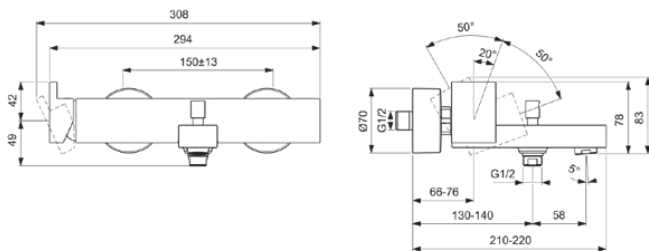

EXTRA

BD513GN

EXTRA | Badearmatur AP 294x210x91 mm, 188 mm vertikaler Abstand bis Mitte Auslauf in silver storm, 20.0 l/min (3 bar) | Click-Technologie, FirmaFlow, PVD Technologie

Bild & Zeichnung

Allgemeine Informationen

Produktkategorie:	Badearmaturen
Produktart:	Badearmatur AP
Marke:	Ideal Standard
Kollektion:	EXTRA
Designer:	Palomba Serafini Associati
Colour:	GN - Silver Storm
Oberflächenbeschaffenheit:	satin
Höhe (mm):	91
Breite (mm):	294
Ausladung (mm):	210 - 220
Befestigungsart:	S-Anschluss
Nettogewicht (kg):	2.21
EAN Code:	3800861112563

Features

Click-Technologie

FirmaFlow

PVD Technologie

Downloads

- [Spare Parts List](#)

Produktstandards & Zertifikate

Name des ACS-Zertifikates: 22 ACC LY 378_706

Produktspezifikationen

Anzahl der Rosette(n):	2
Anzahl der Griffe:	1
Farbcode:	GN
Farbbeschreibung:	silver storm
Cool Body Technologie:	Nein
Absperrbare S-Anschlüsse:	Nein
FirmaFlow Kartusche:	Ja
Einstellbar Spülzeit:	Nein
Griffposition:	Seitlich
Niederdruckmodell:	Nein
Material:	Metall
Materialspezifikation:	Messing
Maximaler Durchfluss bei 3 bar (l/min):	20.0
Maximaler Durchfluss bei 3 bar (l/min) für alle Auslässe:	12/20