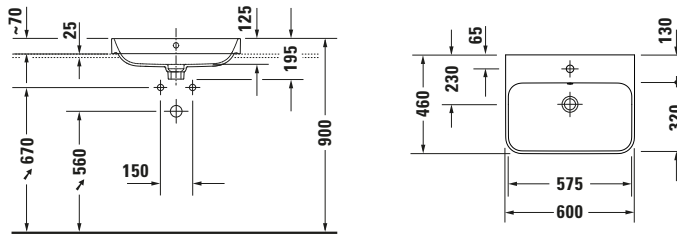

Happy D.2 # 2360606160

Design by sieger design

Aufsatzbecken

Basis Angaben

Langbezeichnung	Duravit Happy D.2 Aufsatzbecken 600 mm Innenfarbe Weiß Hochglanz, Aussenfarbe Anthrazit Matt, Hahnlochbank, Anzahl Hahnlöcher pro Waschplatz: 0, Überlauf, Geschliffen – 2360606160
-----------------	---

Beschreibungstexte

Ausschreibungstext	<p>Duravit Happy D.2 Aufsatzbecken Innenfarbe Weiß Hochglanz, Aussenfarbe Anthrazit Matt 600 mm, Designer: sieger design, Sanitärkeramik, Aufsatz, Überlauf, Position Ablauf: Mitte, Geschliffen, Ablagefläche: Hahnlochbank, Anzahl Becken: 1, Beckenform: Rechteckig, Position Becken: Mitte, Position Hahnloch: Ohne, Innenfarbe Weiß Hochglanz, Aussenfarbe Anthrazit Matt, Geeignet für Möbel, Hahnlochbank, Inkl. Keramische Ventilabdeckhaube, Inkl. Push-Open Ventil, CE-Kennzeichen-1: EN 14688, EAN Nr.: 4053424897011, Artikelgewicht: 13,5 kg, Beckenbreite: 575 mm, Beckentiefe: 320 mm, Abmessungen (Breite / Länge x Tiefe / Breite x Höhe): 600 x 460 x 195 mm, Artikel Nr.: 2360606160</p>
--------------------	---

Features

Waschtisch	
Geschliffen	✓
Waschplatz	
Hahnlochbank	✓

Logistik

Artikelgewicht	13,5 kg
----------------	---------

Passende Produkte

Passende Artikel	
	Designsiphon # 0050361000 Universal
	Push-open Ventil # 005079 Universal
	Designsiphon # 0050364600 Universal