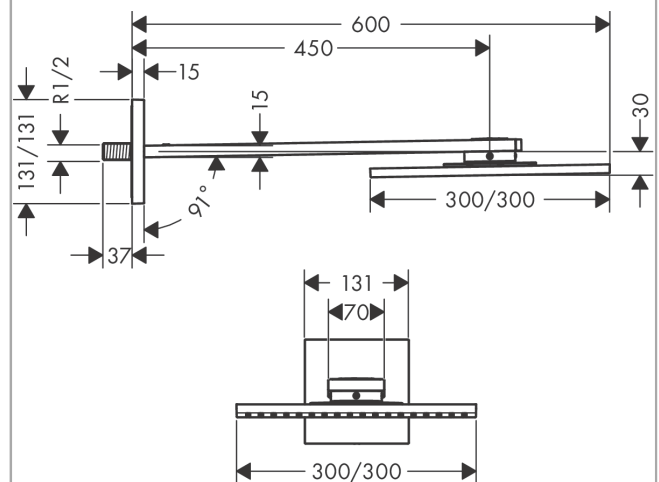

AXOR ShowerSolutions

Kopfbrause 300/300 1jet mit Brausearm

Oberfläche: **Brushed Black Chrome** Artikelnummer: **35314340**

Beschreibung

Merkmale

- besteht aus: Kopfbrause, Brausenarm
- Brausekopfgrösse: 300 x 300 mm
- Strahlart: PowderRain
- Durchflussmenge PowderRain (bei 3 bar): 18,2 l/min
- Funktion ab: 13,5 l/min
- Maximale Durchflussmenge bei 3 bar: 18,2 l/min
- Mindestfließdruck: 2 bar
- dynamische Strahldüsen fahren im Betrieb aus
- Material Strahlscheibe: Metall
- Brausearmlänge: 450 mm
- Kopfbrause zur Reinigung abnehmbar
- ServiceCard mit Sieb kann zur Reinigung ohne Werkzeug entnommen werden
- Montage: Wand
- Anschlussgewinde: G ½

Produktabbildung

Maßzeichnung

AXOR ShowerSolutions
Kopfbrause 300/300 1jet mit Brausearm
 Oberfläche: **Brushed Black Chrome** Artikelnummer: **35314340**

Durchflussdiagramm

Die Verbrauchswerte wurden praxisnah mit den dazugehörigen Armaturen (Thermostat/Mischer/Unterputzventil) gemessen.

AXOR ShowerSolutions

Kopfbrause 300/300 1jet mit Brausearm

Oberfläche: **Brushed Black Chrome** Artikelnummer: **35314340**

Einbaubeispiel