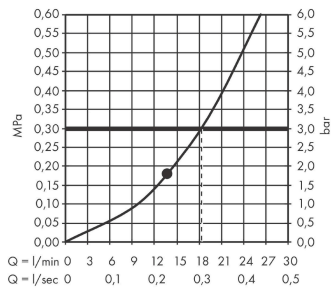

AXOR ShowerSolutions

Kopfbrause 300/300 1jet mit Brausearm

Oberfläche: **Brushed Black Chrome** Artikelnummer: **35314340**

Beschreibung

Merkmale

- besteht aus: Kopfbrause, Brausenarm
- Brausekopfgrösse: 300 x 300 mm
- Strahlart: PowderRain
- Durchflussmenge PowderRain (bei 3 bar): 18,2 l/min
- Funktion ab: 13,5 l/min
- Maximale Durchflussmenge bei 3 bar: 18,2 l/min
- Mindestfließdruck: 2 bar
- dynamische Strahldüsen fahren im Betrieb aus
- Material Strahlscheibe: Metall
- Brausearmlänge: 450 mm
- Kopfbrause zur Reinigung abnehmbar
- ServiceCard mit Sieb kann zur Reinigung ohne Werkzeug entnommen werden
- Montage: Wand
- Anschlussgewinde: G ½

Produktabbildung

Maßzeichnung

AXOR ShowerSolutions
Kopfbrause 300/300 1jet mit Brausearm
 Oberfläche: **Brushed Black Chrome** Artikelnummer: **35314340**

Durchflussdiagramm

Die Verbrauchswerte wurden praxisnah mit den dazugehörigen Armaturen (Thermostat/Mischer/Unterputzventil) gemessen.