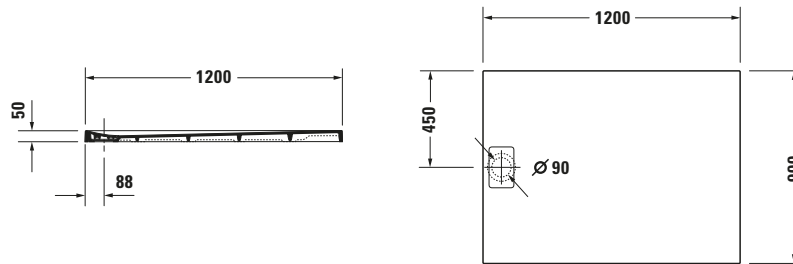

**Duschwanne**

Basis Angaben	
Langbezeichnung	Duravit Stonetto Duschwanne 1200x900 mm Beton Matt, Bodenbündig, Halbeinbau, Aufgesetzt, Material: Mineralguss, DuroCast UltraResist, Rechteckig – 720149180000000

Spezifikationen	
Form	Rechteckig
Rutschfestigkeitsklasse	B
<b>Farbe</b>	
Farbwert	Beton
Glanzgrad	Matt
<b>Material</b>	
Material	Mineralguss
Materialart	DuroCast UltraResist
<b>Montage</b>	
Einbauart	Bodenbündig / Halbeinbau / Aufgesetzt
<b>Ablauf</b>	
Position Ablauf	Seitlich

Lieferumfang	
Inkl. Ablaufabdeckung	✓
Inkl. Schmutzradierer	✓
<b>Technische Dokumentation</b>	
Inkl. Montageanleitung	digital und gedruckt
Inkl. Pflegeanleitung	digital und gedruckt

Vermaßung	
Breite / Länge	1200 mm
Tiefe / Breite	900 mm
Min. Höhe mit Füßen	130 mm
Max. Höhe mit Füßen	150 mm
Höhe mit Wannenträger	120 mm
Durchmesser Ablaufloch	90 mm

Beschreibungstexte	
Ausschreibungstext	Duravit Stonetto Duschwanne Beton Matt, Designer: EOOS, Form: Rechteckig, Mineralguss, DuroCast UltraResist, Einbauart: Bodenbündig, Halbeinbau, Aufgesetzt, Position Ablauf: Seitlich, Rutschfestigkeitsklasse: B, CE-Kennzeichen-1: EN 14527, EAN Nr.: 4053424509006, Artikelgewicht: 36 kg, Abmessungen (Breite / Länge x Tiefe / Breite x Höhe): 1200 x 900 x 50 mm, Artikel Nr.: 720149180000000, Passende Artikel: Fußgestell, Duschwannenträger, Schalungshilfe, Duschwannenfuß, Wandprofil, Duschwannenablauf, Abdicht-Set, Schallschutz-Set; Artikel Nr.: 791106000000000, 792407000000000, 792805000000000, 790173000000000, 790126000000000, 791243000000000, 7902630000001000, 7902690000001000, 792803000000000, 791372000000000; Modell Nr.: 791106, 792407, 792805, 790173, 790126, 791243, 790263, 790269, 792803, 791372