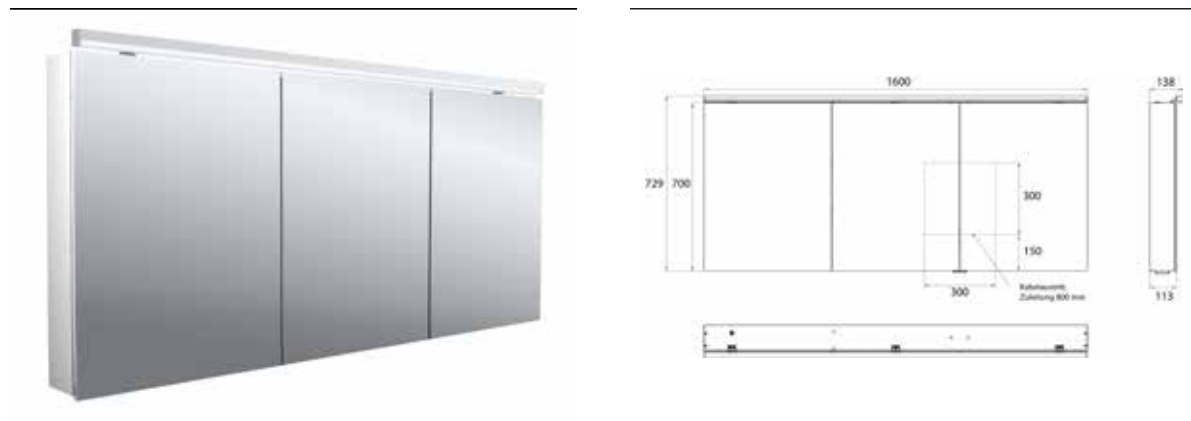

PRODUKTINFORMATION

Lichtspiegelschrank Flat 2 Classic (LED), 1600 mm, IP 20, 34 W, 2.700-6.500 K aluminium

Art.-Nr.9797 065 07

Aufputzmodell, 6 stufenlos einstellbare Ablagen, 3 Türen, 2 Steckdosen, Höhe: 729 mm, mit LED-Aufsatzleuchte (Waschtischbeleuchtung, Oberlicht separat abschaltbar)