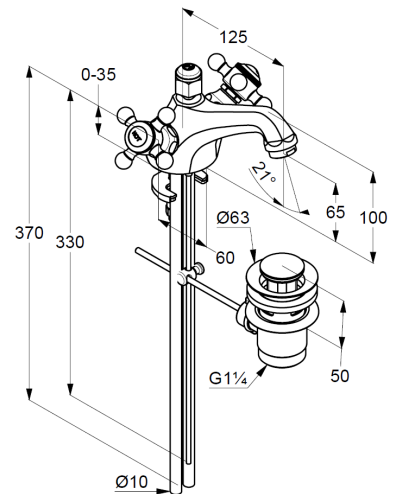

## Technische Daten/ Technical Data

KLUDI 1926  
Waschtisch-Armatur  
DN 15

Artikel- Nr.: 510120520

Oberfläche:  
05 chrom

Artikeltext  
Hersteller KLUDI GmbH & Co. KG  
Typ: KLUDI 1926  
Waschtisch-Armatur  
Artikel- Nr.: 51012520

Waschtisch-Armatur  
2-Griff-Armatur  
1-Loch Montage  
Kreuzgriff, Metall  
Strahlregler M24 PCA  
Keramik-Oberteil 180°  
Kupferrohre Ø 10mm  
Schnell-Montagesystem  
Durchflussmenge bei 3 bar 5 l/min.  
Zugstangen Ablaufgarnitur G1 1/4 aus Metall  
EU-Taxonomie: max. 6 l/min. -  
wesentlicher Beitrag (SC) möglich

### Produktabbildung/ Product picture

### Maßzeichnung/ Dimensional drawing