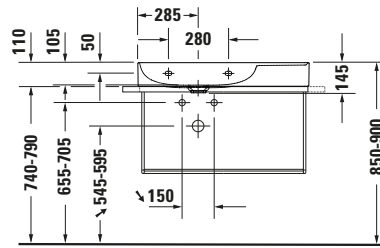

Waschtisch

Basis Angaben

Langbezeichnung	Duravit DuraSquare Waschtisch 800 mm Weiß Hochglanz, Hahnlochbank, Anzahl Hahnlöcher pro Waschplatz: 0 – 23488000701
-----------------	--

Spezifikationen
Farbe

Farbwert	Weiß
Innenfarbe	Weiß
Aussenfarbe	Weiß
Glanzgrad	Hochglanz
Glanzgrad Innen	Hochglanz
Glanzgrad Außen	Hochglanz

Logistik

Artikelgewicht	19,2 kg
----------------	---------

Passende Produkte
Passende Artikel

Passende Artikel finden Sie auf unserer Webseite.

Beschreibungstexte

Ausschreibungstext	Duravit DuraSquare Waschtisch Weiß Hochglanz 800 mm, Designer: Duravit, Duraceram®, Wandhängend, Ohne Überlauf, Position Ablauf: Mitte, Von unten glasiert, Ablagefläche: Rechts, Anzahl Becken: 1, Beckenform: Rechteckig, Position Becken: Links, Position Hahnloch: Ohne, Weiß Hochglanz, Geeignet für Möbel, Hahnlochbank, Inkl. Keramische Ventilabdeckhaube, Inkl. Schaftventil, CE-Kennzeichen-1: EN 14688, EAN Nr.: 4053424611549, Artikelgewicht: 19,2 kg, Abmessungen (Breite / Länge x Tiefe / Breite x Höhe): 800 x 470 x 145 mm, WonderGliss, Artikel Nr.: 23488000701
--------------------	---