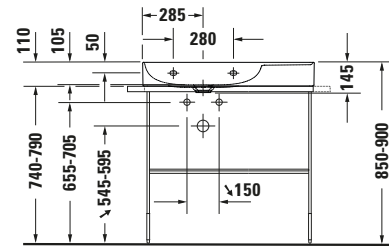

Waschtisch

Basis Angaben

Langbezeichnung	Duravit DuraSquare Waschtisch 800 mm Weiß Hochglanz, Hahnlochbank, Anzahl Hahnlöcher pro Waschplatz: 0 – 23488000701
-----------------	--

Spezifikationen
Farbe

Farbwert	Weiß
Innenfarbe	Weiß
Aussenfarbe	Weiß
Glanzgrad	Hochglanz
Glanzgrad Innen	Hochglanz
Glanzgrad Außen	Hochglanz

Logistik

Artikelgewicht	19,2 kg
----------------	---------

Passende Produkte
Passende Artikel

Passende Artikel finden Sie auf unserer Webseite.

Beschreibungstexte

Ausschreibungstext	Duravit DuraSquare Waschtisch Weiß Hochglanz 800 mm, Designer: Duravit, Duraceram®, Wandhängend, Ohne Überlauf, Position Ablauf: Mitte, Von unten glasiert, Ablagefläche: Rechts, Anzahl Becken: 1, Beckenform: Rechteckig, Position Becken: Links, Position Hahnloch: Ohne, Weiß Hochglanz, Geeignet für Möbel, Hahnlochbank, Inkl. Keramische Ventilabdeckhaube, Inkl. Schaftventil, CE-Kennzeichen-1: EN 14688, EAN Nr.: 4053424611549, Artikelgewicht: 19,2 kg, Abmessungen (Breite / Länge x Tiefe / Breite x Höhe): 800 x 470 x 145 mm, WonderGliss, Artikel Nr.: 23488000701
--------------------	---