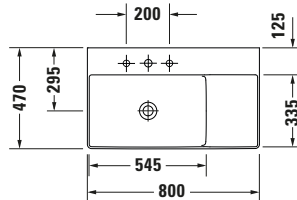

Waschtisch

Basis Angaben

Langbezeichnung	Duravit DuraSquare Waschtisch 800 mm Weiß Hochglanz, Hahnlochbank, Anzahl Hahnlöcher pro Waschplatz: 0 – 23488000701
-----------------	--

Spezifikationen
Farbe

Farbwert	Weiß
Innenfarbe	Weiß
Aussenfarbe	Weiß
Glanzgrad	Hochglanz
Glanzgrad Innen	Hochglanz
Glanzgrad Außen	Hochglanz

Logistik

Artikelgewicht	19,2 kg
----------------	---------

Passende Produkte
Passende Artikel

Passende Artikel finden Sie auf unserer Webseite.

Beschreibungstexte

Ausschreibungstext	Duravit DuraSquare Waschtisch Weiß Hochglanz 800 mm, Designer: Duravit, Duraceram®, Wandhängend, Ohne Überlauf, Position Ablauf: Mitte, Von unten glasiert, Ablagefläche: Rechts, Anzahl Becken: 1, Beckenform: Rechteckig, Position Becken: Links, Position Hahnloch: Ohne, Weiß Hochglanz, Geeignet für Möbel, Hahnlochbank, Inkl. Keramische Ventilabdeckhaube, Inkl. Schaftventil, CE-Kennzeichen-1: EN 14688, EAN Nr.: 4053424611549, Artikelgewicht: 19,2 kg, Abmessungen (Breite / Länge x Tiefe / Breite x Höhe): 800 x 470 x 145 mm, WonderGliss, Artikel Nr.: 23488000701
--------------------	---