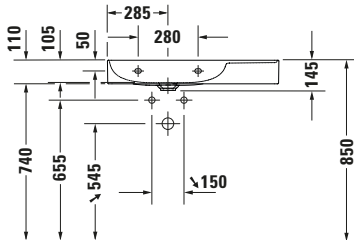

Waschtisch

Basis Angaben

Langbezeichnung	Duravit DuraSquare Waschtisch 800 mm Weiß Hochglanz, Hahnlochbank, Anzahl Hahnlöcher pro Waschplatz: 0 – 23488000701
-----------------	--

Spezifikationen
Farbe

Farbwert	Weiß
Innenfarbe	Weiß
Aussenfarbe	Weiß
Glanzgrad	Hochglanz
Glanzgrad Innen	Hochglanz
Glanzgrad Außen	Hochglanz

Logistik

Artikelgewicht	19,2 kg
----------------	---------

Passende Produkte
Passende Artikel

Passende Artikel finden Sie auf unserer Webseite.

Beschreibungstexte

Ausschreibungstext	Duravit DuraSquare Waschtisch Weiß Hochglanz 800 mm, Designer: Duravit, Duraceram®, Wandhängend, Ohne Überlauf, Position Ablauf: Mitte, Von unten glasiert, Ablagefläche: Rechts, Anzahl Becken: 1, Beckenform: Rechteckig, Position Becken: Links, Position Hahnloch: Ohne, Weiß Hochglanz, Geeignet für Möbel, Hahnlochbank, Inkl. Keramische Ventilabdeckhaube, Inkl. Schaftventil, CE-Kennzeichen-1: EN 14688, EAN Nr.: 4053424611549, Artikelgewicht: 19,2 kg, Abmessungen (Breite / Länge x Tiefe / Breite x Höhe): 800 x 470 x 145 mm, WonderGliss, Artikel Nr.: 23488000701
--------------------	---