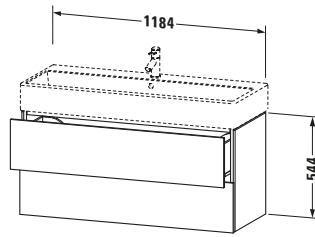

## Waschtischunterbau wandhängend

Basis Angaben	
Langbezeichnung	Duravit L-Cube Waschtischunterbau wandhängend, Schwarz Hochglanz, Rechteckig, Anzahl Schubkästen: 2, Tip-on Technik – LC627904040

Lieferumfang	
<b>Montage</b>	
Inkl. Befestigungsmaterial	✓
<b>Technische Dokumentation</b>	
Inkl. Montageanleitung	digital und gedruckt

Vermaßung	
Breite / Länge	1184 mm
Höhe	544 mm
Tiefe / Breite	459 mm
Min. Wandabstand	0 mm

Weitere Informationen finden Sie hier

<https://pro.duravit.de/p/LC627904040>