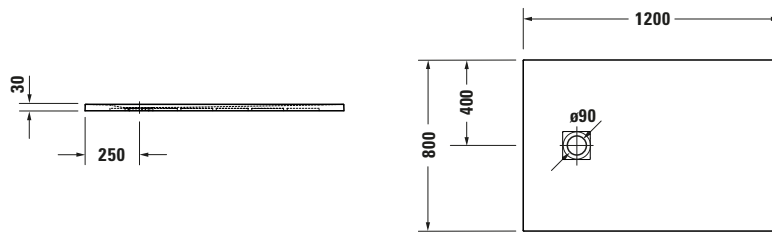

Duschwanne

Basis Angaben	
Langbezeichnung	Duravit Sustano Duschwanne 1200x800 mm Weiß Matt, Bodenbündig, Halbeinbau, Aufgesetzt, Material: Verbundwerkstoff, Duro-Cast Nature, Rechteckig – 720276740000000

Logistik	
Artikelgewicht	16 kg

Weitere Informationen finden Sie hier

<https://pro.duravit.de/p/720276740000000>

Spezifikationen	
Form	Rechteckig
Rutschfestigkeitsklasse	C
Farbe	
Farbwert	Weiß
Glanzgrad	Matt
Material	
Material	Verbundwerkstoff
Materialart	DuroCast Nature
Montage	
Einbauart	Bodenbündig / Halbeinbau / Aufgesetzt
Ablauf	
Position Ablauf	Seitlich

Beschreibungstexte	
Ausschreibungstext	Duravit Sustano Duschwanne Weiß Matt, Form: Rechteckig, Verbundwerkstoff, DuroCast Nature, Einbauart: Bodenbündig, Halbeinbau, Aufgesetzt, Position Ablauf: Seitlich, Rutschfestigkeitsklasse: C, CE-Kennzeichen-1: EN 14527, EAN Nr.: 4063382938695, Artikelgewicht: 16 kg, Abmessungen (Breite / Länge x Tiefe / Breite x Höhe): 1200 x 800 x 30 mm, Artikel Nr.: 720276740000000, Passende Artikel: Duschkannenablauf, Abdicht-Set, Wandprofil; Artikel Nr.: 792803000000000, 790126000000000; Modell Nr.: 791290, 791291, 792803, 790126, 791292

Vermaßung	
Breite / Länge	1200 mm
Tiefe / Breite	800 mm
Min. Höhe mit Füßen	0 mm
Max. Höhe mit Füßen	0 mm
Höhe mit Wannenträger	0 mm
Gefälle zum Ablauf	1°
Durchmesser Ablaufloch	90 mm