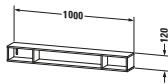

Regalelement

Basis Angaben	
Langbezeichnung	Duravit L-Cube Regalelement, Flanell Grau Hochglanz, Rechteckig – LC120108989
Artikel Nr.	LC120108989

Spezifikationen	
Anzahl offener Fächer	3
Montagegrad	Montiert
Oberfläche	Lack
Oberflächenbehandlung	Lackiert
Ablage	
Anzahl Ablageflächen	3
Montage	
Montageart	Wandhängend / Wandmontage
Farbe	
Farbwert	Flanell Grau
Glanzgrad	Hochglanz
Material	
Material	Hochverdichtete MDF-Platte

Lieferumfang	
Technische Dokumentation	
Inkl. Montageanleitung	digital und gedruckt

Logistik	
Artikelgewicht	3,5 kg
Verkaufsverpackung	
Art Verkaufsverpackung	Karton
Menge / Verkaufsverpackung	1 Stk.
Ab Werk verpackt	✓
Breite Verkaufsverpackung inkl. Artikel	225 mm
Höhe Verkaufsverpackung inkl. Artikel	1030 mm
Tiefe Verkaufsverpackung inkl. Artikel	225 mm
Gewicht Verkaufsverpackung inkl. Artikel	3,5 kg
Anzahl Packstücke	1

Vermaßung	
Breite / Länge	1000 mm
Min. Variable Breite / Länge	0 mm
Max. Variable Breite / Länge	0 mm
Höhe	120 mm
Tiefe / Breite	140 mm

Weitere Informationen finden Sie hier
https://pro.duravit.de/p/LC120108989