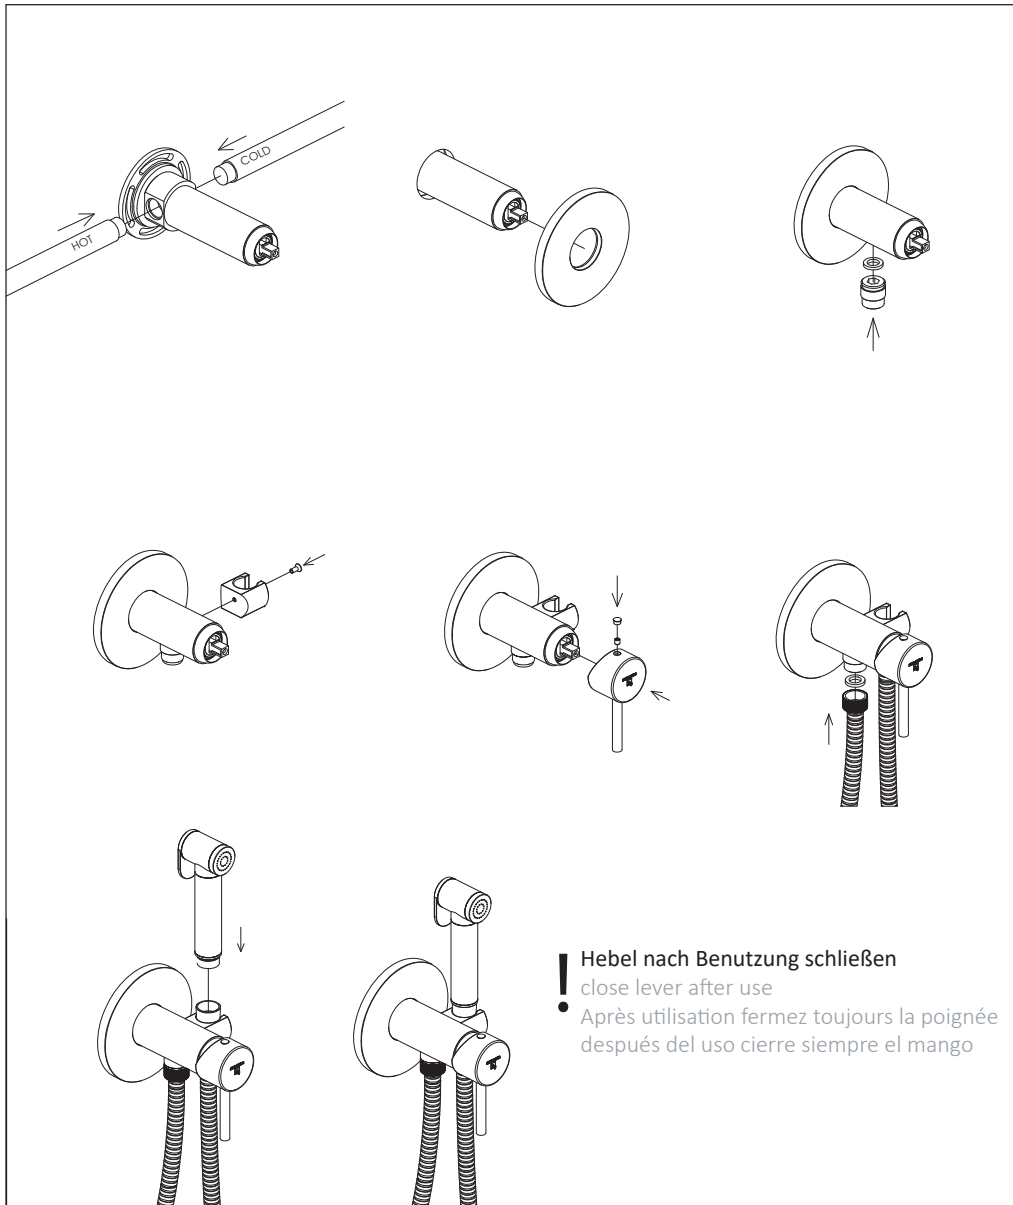

STEINBERG

Unterputz - Einhebelmischer mit Bidet Spray

Single lever concealed mixer with bidet spray

Art.Nr. 100 1350

Installation / Installation