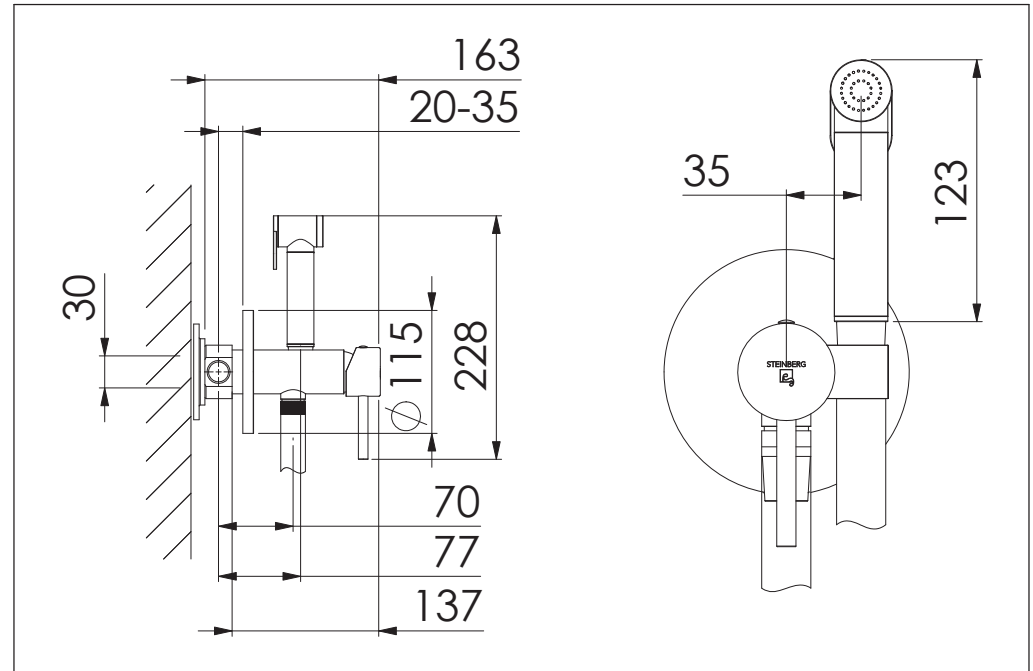

# Unterputz - Einhebelmischer mit Bidet Spray

Single lever concealed mixer with bidet spray

Art.Nr. 100 1350

## Technische Zeichnung / technical drawing