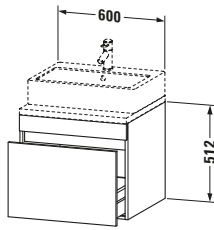

Konsolenwaschtischunterbau wandhängend

Basis Angaben	
Langbezeichnung	Duravit DuraStyle Konsolenwaschtischunterbau wandhängend, Betongrau Matt, Rechteckig, Anzahl Auszüge: 1 – DS531000743

Spezifikationen	
Anzahl Auszüge	1
Für Anzahl Waschtische	1
Montagegrad	Montiert
Waschplatz	
Position Becken	Mitte
Montage	
Montageart	Konsolenmontage / Wandhängend / Wandmontage
Farbe	
Farbwert	Betongrau
Glanzgrad	Matt
Front	
Farbwert Front	Betongrau
Glanzgrad Front	Matt
Korpus	
Glanzgrad Korpus	Matt
Material Korpus	Hochverdichtete Dreischicht-Holzspanplatte
Oberfläche Korpus	Dekor
Griff	
Ausführung Griff	Grifflos

Features	
Inneneinteilung	Optional
Selbsteinzug mit Dämpfung	✓

Lieferumfang	
Montage	
Inkl. Befestigungsmaterial	✓
Technische Dokumentation	
Inkl. Montageanleitung	digital und gedruckt

Logistik	
Artikelgewicht	20,3 kg
Verkaufsverpackung	
Art Verkaufsverpackung	Karton
Menge / Verkaufsverpackung	1 Stk.
Ab Werk verpackt	✓
Breite Verkaufsverpackung inkl. Artikel	685 mm
Höhe Verkaufsverpackung inkl. Artikel	670 mm
Tiefe Verkaufsverpackung inkl. Artikel	640 mm
Gewicht Verkaufsverpackung inkl. Artikel	24,5 kg
Anzahl Packstücke	1

Vermaßung	
Breite / Länge	600 mm
Höhe	512 mm
Tiefe / Breite	548 mm
Min. Wandabstand	20 mm

Passende Produkte	
Passende Artikel	
	Raumsparsiphon # 005076 Universal
	Inneneinteilung # UV9846 Universal

Notwendige Artikel	
	Konsole # DS103C DuraStyle
	Konsole # DS107C DuraStyle
	Konsole # DS102C DuraStyle
	Konsole # DS106C DuraStyle