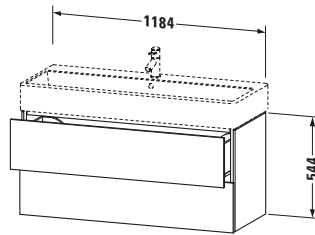

**Waschtischunterbau wandhängend**

Basis Angaben	
Langbezeichnung	Duravit L-Cube Waschtischunterbau wandhängend, Taupe Matt, Rechteckig, Anzahl Schubkästen: 2, Tip-on Technik – LC627909191

Lieferumfang	
<b>Montage</b>	
Inkl. Befestigungsmaterial	✓
<b>Technische Dokumentation</b>	
Inkl. Montageanleitung	digital und gedruckt

Logistik	
Artikelgewicht	46,8 kg
<b>Verkaufsverpackung</b>	
Art Verkaufsverpackung	Karton
Menge / Verkaufsverpackung	1 Stk.
Ab Werk verpackt	✓
Breite Verkaufsverpackung inkl. Artikel	615 mm
Höhe Verkaufsverpackung inkl. Artikel	1250 mm
Tiefe Verkaufsverpackung inkl. Artikel	550 mm
Gewicht Verkaufsverpackung inkl. Artikel	52,5 kg
Anzahl Packstücke	1

Notwendige Artikel	
	Waschtisch # 235012 Vero Air

Weitere Informationen finden Sie hier

<https://pro.duravit.de/p/LC627909191>

Vermaung	
Breite / Lange	1184 mm
Hohe	544 mm
Tiefe / Breite	459 mm
Min. Wandabstand	0 mm