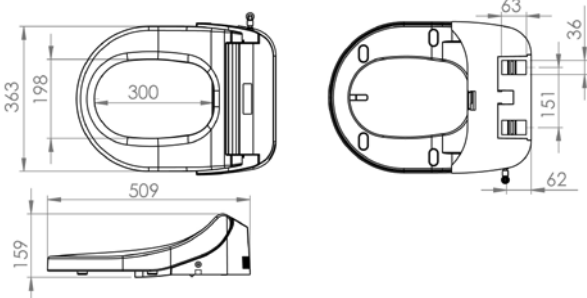

LIEFERUMFANG

WC-Sitz mit Absenkautomatik, Fernbedienung, 1 Befestigungsset, 1 T-Stück, 1 Wasserfilter, 1 Gewindeanschluss, 1 Kunststoffschlauch (1,15 m), 1 abgewinkelte Schnellkupplung, 1 Schraubenschlüssel

ABMESSUNGEN

FUNKTIONEN

Reinigungsfunktionen

Hygienesdüsen mit zwei Funktionen	Analwaschfunktion Intimwaschfunktion bei Frauen
Wassertemperatur	4 Stufen: Raumtemperatur, 33, 36, 39 °C
Einstellbare Strahlintensität	ja
Oszillation des Strahls	ja