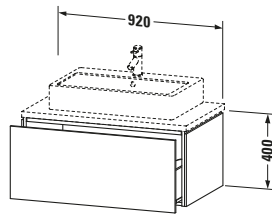

Konsolenwaschtischunterbau wandhängend

Basis Angaben	
Langbezeichnung	Duravit L-Cube Konsolenwaschtischunterbau wandhängend, Weiß Hochglanz, Rechteckig, Anzahl Auszüge: 1, Tip-on Technik – LC581302222

Lieferumfang	
Montage	
Inkl. Befestigungsmaterial	✓
Technische Dokumentation	
Inkl. Montageanleitung	digital und gedruckt

Passende Produkte	
Passende Artikel	
	Raumsparsiphon # 005076 Universal
	Einrichtungssystem Set # UV0514 Universal

Spezifikationen	
Anzahl Auszüge	1
Für Anzahl Waschtische	1
Montagegrad	Montiert
Waschplatz	
Position Becken	Mitte
Montage	
Montageart	Konsolenmontage / Wandhängend / Wandmontage
Farbe	
Farbwert	Weiß
Glanzgrad	Hochglanz
Front	
Farbwert Front	Weiß
Glanzgrad Front	Hochglanz
Korpus	
Glanzgrad Korpus	Hochglanz
Material Korpus	Hochverdichtete Dreischicht-Holzspanplatte
Oberfläche Korpus	Dekor
Griff	
Ausführung Griff	Grifflos

Logistik	
Artikelgewicht	25,6 kg
Verkaufsverpackung	
Art Verkaufsverpackung	Karton
Menge / Verkaufsverpackung	1 Stk.
Ab Werk verpackt	✓
Breite Verkaufsverpackung inkl. Artikel	615 mm
Höhe Verkaufsverpackung inkl. Artikel	1060 mm
Tiefe Verkaufsverpackung inkl. Artikel	550 mm
Gewicht Verkaufsverpackung inkl. Artikel	30,5 kg
Anzahl Packstücke	1

Notwendige Artikel	
	Konsolle # LC103C L-Cube
	Konsolle # LC107C L-Cube
	Konsolle # LC102C L-Cube
	Konsolle # LC106C L-Cube

Vermaßung	
Breite / Länge	920 mm
Höhe	400 mm
Tiefe / Breite	547 mm
Min. Wandabstand	20 mm