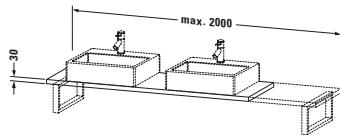

Konsole

Basis Angaben	
Langbezeichnung	Duravit L-Cube Konsole, Basalt Matt, Rechteckig, Anzahl Ausschnitte: 2 – LC105C04343
Artikel Nr.	LC105C04343

Spezifikationen	
Anzahl Ausschnitte	2
Compact	✓
Oberfläche	Dekor
Oberflächenbehandlung	Direktbeschichtet

Montage	
Montageart	Wandmontage
Einbauart	Vorwand

Farbe	
Farbwert	Basalt
Glanzgrad	Matt

Material	
Material	Hochverdichtete Dreischicht-Holzspanplatte

Waschplatz	
Position Becken	Links / Rechts
Anzahl Waschplätze	2

Features	
Hahnlochbohrungen möglich	✓

Lieferumfang	
Technische Dokumentation	
Inkl. Montageanleitung	digital und gedruckt

Logistik	
Artikelgewicht	14,5 kg
Verkaufsverpackung	
Art Verkaufsverpackung	Karton
Menge / Verkaufsverpackung	1 Stk.
Ab Werk verpackt	✓
Breite Verkaufsverpackung inkl. Artikel	615 mm
Höhe Verkaufsverpackung inkl. Artikel	2080 mm
Tiefe Verkaufsverpackung inkl. Artikel	140 mm
Gewicht Verkaufsverpackung inkl. Artikel	14,5 kg
Anzahl Packstücke	1

Vermaßung	
Breite / Länge	800 mm
Min. Variable Breite / Länge	800 mm
Max. Variable Breite / Länge	2000 mm
Höhe	30 mm
Tiefe / Breite	480 mm