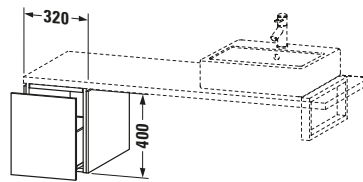

Unterschrank für Konsole

Basis Angaben	
Langbezeichnung	Duravit L-Cube Unterschrank für Konsole, Flanell Grau Seidenmatt, Rechteckig, Anzahl Auszüge: 1, Tip-on Technik – LC583009090
Artikel Nr.	LC583009090

Lieferumfang	
Montage	
Inkl. Befestigungsmaterial	✓
Technische Dokumentation	
Inkl. Montageanleitung	digital und gedruckt

Weitere Informationen finden Sie hier

<https://pro.duravit.de/p/LC583009090>

Spezifikationen	
Anzahl Auszüge	1
Montagegrad	Montiert
Montage	
Montageart	Konsolenmontage / Wandhängend / Wandmontage
Farbe	
Farbwert	Flanell Grau
Glanzgrad	Seidenmatt
Front	
Farbwert Front	Flanell Grau
Glanzgrad Front	Seidenmatt
Material Front	Hochverdichtete MDF-Platte
Korpus	
Farbwert Korpus	Flanell Grau
Glanzgrad Korpus	Seidenmatt
Material Korpus	Hochverdichtete MDF-Platte
Oberfläche Korpus	Lack
Griff	
Ausführung Griff	Grifflos

Features	
Tip-on Technik	✓
Selbststeinzug mit Dämpfung	✓

Logistik	
Artikelgewicht	16,9 kg
Verkaufsverpackung	
Art Verkaufsverpackung	Karton
Menge / Verkaufsverpackung	1 Stk.
Ab Werk verpackt	✓
Breite Verkaufsverpackung inkl. Artikel	405 mm
Höhe Verkaufsverpackung inkl. Artikel	460 mm
Tiefe Verkaufsverpackung inkl. Artikel	445 mm
Gewicht Verkaufsverpackung inkl. Artikel	19 kg
Anzahl Packstücke	1

Passende Produkte	
Notwendige Artikel	
	Konsole # LC103C L-Cube
	Konsole # LC107C L-Cube
	Konsole # LC102C L-Cube
	Konsole # LC106C L-Cube

Vermaßung	
Breite / Länge	320 mm
Höhe	400 mm
Tiefe / Breite	547 mm
Min. Wandabstand	20 mm