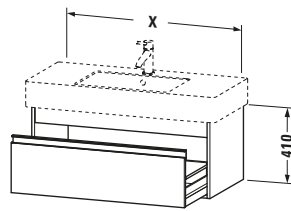

Waschtischunterbau wandhängend

Basis Angaben	
Langbezeichnung	Duravit Ketho Waschtischunterbau wandhängend, Eiche Schwarz Matt, Rechteckig, Anzahl Auszüge: 1 – KT669001616

Spezifikationen

Anzahl Auszüge	1
Für Anzahl Waschtische	1
Montagegrad	Montiert
Waschplatz	
Position Becken	Mitte
Montage	
Montageart	Montage unter Waschtisch / Wandhängend / Wandmontage
Farbe	
Farbwert	Eiche Schwarz
Glanzgrad	Matt
Front	
Farbwert Front	Eiche Schwarz
Glanzgrad Front	Matt
Korpus	
Glanzgrad Korpus	Matt
Material Korpus	Hochverdichtete Dreischicht-Holzspanplatte
Oberfläche Korpus	Dekor
Griff	
Ausführung Griff	Griffleiste
Anzahl Griffe	1
Farbwert Griff	Silber

Features

Inneneinteilung	Optional
Selbsteinzug mit Dämpfung	✓

Lieferumfang

Montage	
Inkl. Befestigungsmaterial	✓
Technische Dokumentation	
Inkl. Montageanleitung	digital und gedruckt

Logistik

Artikelgewicht	24 kg
----------------	-------

Vermaßung

Breite / Länge	800 mm
Höhe	410 mm
Tiefe / Breite	455 mm
Min. Wandabstand	0 mm

Passende Produkte

Passende Artikel	
	Waschtisch # 032985 Vero
	Raumsparsiphon # 005076 Universal
	Inneneinteilung # UV9845 Universal
Notwendige Artikel	
	Raumsparsiphon # 005076 Universal
	Waschtisch # 032985 Vero