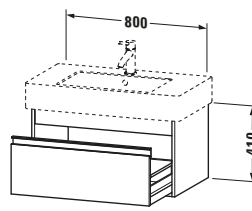

Waschtischunterbau wandhängend

Basis Angaben	
Langbezeichnung	Duravit Ketho Waschtischunterbau wandhängend, Eiche Schwarz Matt, Rechteckig, Anzahl Auszüge: 1 – KT669001616

Spezifikationen

Anzahl Auszüge	1
Für Anzahl Waschtische	1
Montagegrad	Montiert
Waschplatz	
Position Becken	Mitte
Montage	
Montageart	Montage unter Waschtisch / Wandhängend / Wandmontage
Farbe	
Farbwert	Eiche Schwarz
Glanzgrad	Matt
Front	
Farbwert Front	Eiche Schwarz
Glanzgrad Front	Matt
Korpus	
Glanzgrad Korpus	Matt
Material Korpus	Hochverdichtete Dreischicht-Holzspanplatte
Oberfläche Korpus	Dekor
Griff	
Ausführung Griff	Griffleiste
Anzahl Griffe	1
Farbwert Griff	Silber

Features

Inneneinteilung	Optional
Selbsteinzug mit Dämpfung	✓

Lieferumfang

Montage	
Inkl. Befestigungsmaterial	✓
Technische Dokumentation	
Inkl. Montageanleitung	digital und gedruckt

Logistik

Artikelgewicht	24 kg
----------------	-------

Verkaufsverpackung

Art Verkaufsverpackung	Karton
Menge / Verkaufsverpackung	1 Stk.
Ab Werk verpackt	✓
Breite Verkaufsverpackung inkl. Artikel	800 mm
Höhe Verkaufsverpackung inkl. Artikel	455 mm
Tiefe Verkaufsverpackung inkl. Artikel	410 mm
Gewicht Verkaufsverpackung inkl. Artikel	24 kg
Anzahl Packstücke	1

Vermaßung

Breite / Länge	800 mm
Höhe	410 mm
Tiefe / Breite	455 mm
Min. Wandabstand	0 mm

Passende Produkte

Passende Artikel	
	Waschtisch # 032985 Vero
	Raumsparsiphon # 005076 Universal
	Inneneinteilung # UV9845 Universal
Notwendige Artikel	
	Raumsparsiphon # 005076 Universal
	Waschtisch # 032985 Vero