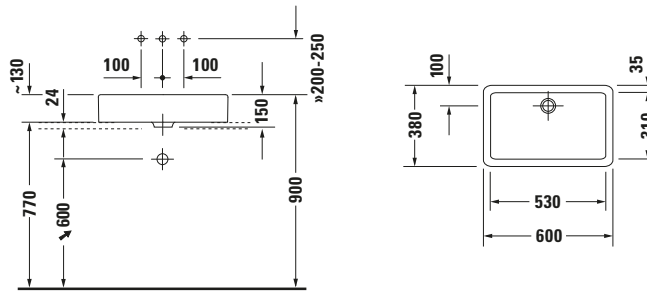

Aufsatzbecken

8532 Foto

Basis Angaben

Langbezeichnung	Duravit Vero Aufsatzbecken 600 mm Weiß Hochglanz, Anzahl Hahnlöcher pro Waschplatz: 0, Geschliffen – 0455600000
-----------------	-----------------------------------------------------------------------------------------------------------------

Material

Material	Keramik
----------	---------

Features
Waschtisch

Geschliffen	✓
Rückwand glasiert	✓

Logistik

Artikelgewicht	14,6 kg
----------------	---------

Beschreibungstexte

Ausschreibungstext	Duravit Vero Aufsatzbecken Weiß Hochglanz 600 mm, Designer: Duravit, Sanitärkeramik, Aufsatz, Ohne Überlauf, Position Ablauf: Mitte, Geschliffen, Rückwand glasiert, Anzahl Becken: 1, Beckenform: Rechteckig, Position Becken: Mitte, Position Hahnloch: Ohne, Weiß Hochglanz, Geeignet für Möbel, CE-Kennzeichen-1: EN 14688, EAN Nr.: 4021534217272, Artikelgewicht: 14,6 kg, Beckenbreite: 530 mm, Beckentiefe: 310 mm, Abmessungen (Breite / Länge x Tiefe / Breite x Höhe): 600 x 380 x 150 mm, Artikel Nr.: 0455600000
--------------------	-------------------------------------------------------------------------------------------------------------------------------------------------------------------------------------------------------------------------------------------------------------------------------------------------------------------------------------------------------------------------------------------------------------------------------------------------------------------------------------------------------------------------------