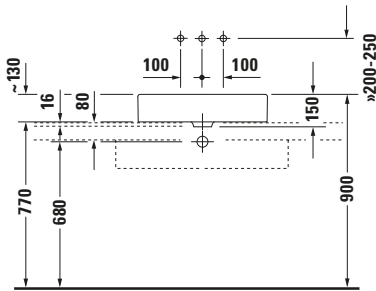

Aufsatzbecken

8532 Foto

Basis Angaben

Langbezeichnung	Duravit Vero Aufsatzbecken 600 mm Weiß Hochglanz, Anzahl Hahnlöcher pro Waschplatz: 0, Geschliffen – 0455600000
-----------------	-----------------------------------------------------------------------------------------------------------------

Material

Material	Keramik
----------	---------

Features
Waschtisch

Geschliffen	✓
Rückwand glasiert	✓

Logistik

Artikelgewicht	14,6 kg
----------------	---------

Beschreibungstexte

Ausschreibungstext	Duravit Vero Aufsatzbecken Weiß Hochglanz 600 mm, Designer: Duravit, Sanitärkeramik, Aufsatz, Ohne Überlauf, Position Ablauf: Mitte, Geschliffen, Rückwand glasiert, Anzahl Becken: 1, Beckenform: Rechteckig, Position Becken: Mitte, Position Hahnloch: Ohne, Weiß Hochglanz, Geeignet für Möbel, CE-Kennzeichen-1: EN 14688, EAN Nr.: 4021534217272, Artikelgewicht: 14,6 kg, Beckenbreite: 530 mm, Beckentiefe: 310 mm, Abmessungen (Breite / Länge x Tiefe / Breite x Höhe): 600 x 380 x 150 mm, Artikel Nr.: 0455600000
--------------------	-------------------------------------------------------------------------------------------------------------------------------------------------------------------------------------------------------------------------------------------------------------------------------------------------------------------------------------------------------------------------------------------------------------------------------------------------------------------------------------------------------------------------------