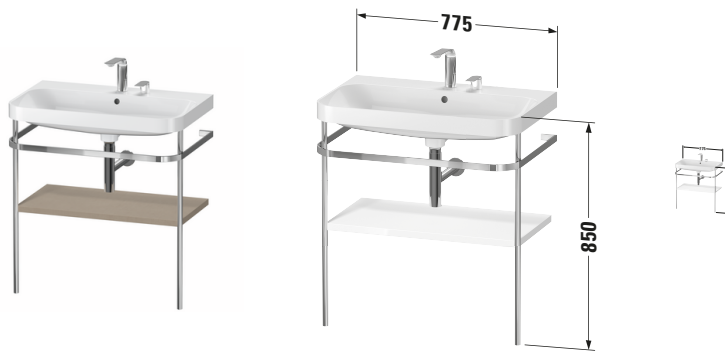

Happy D.2 # HP4837E7575

Design by sieger design

c-shaped Set mit Metallkonsole

Basis Angaben	
Langbezeichnung	Duravit Happy D.2 c-shaped Set mit Metallkonsole, , Halbrund – HP4837E7575

Passende Produkte	
Passende Artikel	
	Designsiphon # 005036 Universal

Spezifikationen	
Keramik	
Anzahl Waschplätze	1
Anzahl Becken	1
Position Becken	Mitte
Anzahl Hahnlöcher pro Waschplatz	2

Vermaung	
Breite / Lnge	775 mm
Hhe	850 mm
Tiefe / Breite	490 mm

Features	
Set Attribute	
Hahnlochbank	Ja

Weitere Informationen finden Sie hier

https://pro.duravit.de/p/HP4837E7575

Lieferumfang	
Montage	
Inkl. Befestigungsmaterial	✓
Technische Dokumentation	
Inkl. Montageanleitung	digital und gedruckt
Set Attribute	
Inkl. Schaftventil	Nein
Inkl. Ablaufventil	Ja
Inkl. Push-Open Ventil	Ja