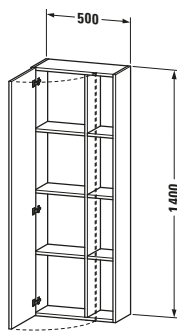

## Hochschrank

Basis Angaben	
Langbezeichnung	Duravit DuraStyle Hochschrank, Eiche Natur Matt, Rechteckig, Anzahl Türen: 1 – DS1238R3030
Artikel Nr.	DS1238R3030

Spezifikationen	
Anzahl offener Fächer	4
Montagegrad	Montiert
<b>Tür</b>	
Anzahl Türen	1
Türanschlag	Rechts
<b>Böden</b>	
Anzahl Holzfachböden	3
<b>Montage</b>	
Montageart	Wandhängend / Wandmontage
<b>Farbe</b>	
Farbwert	Eiche Natur
Glanzgrad	Matt
<b>Front</b>	
Farbwert Front	Eiche Natur
Glanzgrad Front	Matt
Material Front	Hochverdichtete Dreischicht-Holzspanplatte
<b>Korpus</b>	
Farbwert Korpus	Eiche Natur
Glanzgrad Korpus	Matt
Material Korpus	Hochverdichtete Dreischicht-Holzspanplatte
Oberfläche Korpus	Dekor
<b>Griff</b>	
Ausführung Griff	Grifflos

Vermaßung	
Breite / Länge	500 mm
Min. Variable Breite / Länge	0 mm
Max. Variable Breite / Länge	0 mm
Höhe	1400 mm
Tiefe / Breite	240 mm
Min. Wandabstand	20 mm
Min. Abstand Anbau Möbel	20 mm

Weitere Informationen finden Sie hier