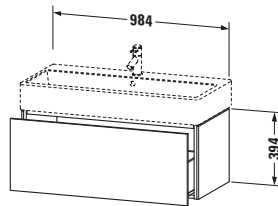

Waschtischunterbau wandhängend

Basis Angaben	
Langbezeichnung	Duravit L-Cube Waschtischunterbau wandhängend, Nussbaum gebürstet Matt, Rechteckig, Anzahl Auszüge: 1, Tip-on Technik – LC617806969

Lieferumfang	
Montage	
Inkl. Befestigungsmaterial	✓
Technische Dokumentation	
Inkl. Montageanleitung	digital und gedruckt

Passende Produkte	
Passende Artikel	
	Einrichtungssystem Set # UV0525 Universal
	Waschtisch # 235010 Vero Air
	Raumsparsiphon # 005076 Universal

Spezifikationen	
Anzahl Auszüge	1
Für Anzahl Waschtische	1
Montagegrad	Montiert
Waschplatz	
Position Becken	Mitte
Montage	
Montageart	Montage unter Waschtisch / Wandhängend / Wandmontage
Farbe	
Farbwert	Nussbaum gebürstet
Glanzgrad	Matt
Front	
Farbwert Front	Nussbaum gebürstet
Glanzgrad Front	Matt
Korpus	
Glanzgrad Korpus	Matt
Material Korpus	Hochverdichtete Dreischicht-Holzspanplatte
Oberfläche Korpus	Echtholz furnier
Griff	
Ausführung Griff	Grifflos

Logistik	
Artikelgewicht	26,2 kg
Verkaufsverpackung	
Art Verkaufsverpackung	Karton
Menge / Verkaufsverpackung	1 Stk.
Ab Werk verpackt	✓
Breite Verkaufsverpackung inkl. Artikel	540 mm
Höhe Verkaufsverpackung inkl. Artikel	1060 mm
Tiefe Verkaufsverpackung inkl. Artikel	510 mm
Gewicht Verkaufsverpackung inkl. Artikel	29,5 kg
Anzahl Packstücke	1

Notwendige Artikel	
	Raumsparsiphon # 005076 Universal
	Waschtisch # 235010 Vero Air

Vermaßung	
Breite / Länge	984 mm
Höhe	394 mm
Tiefe / Breite	459 mm
Min. Wandabstand	0 mm

Weitere Informationen finden Sie hier