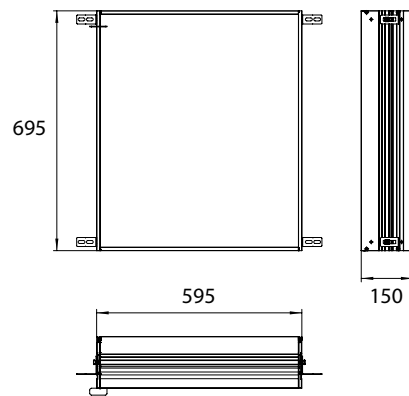

PRODUKTINFORMATION

Einbaurahmen Einbaurahmen

Art.-Nr.9397 000 01

für Lichtspiegelschrank evo, 600 mm