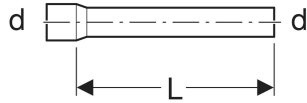

Geberit Spülbogenverlängerung gerade, mit Steckmuffe

VERWENDUNGSZWECKE

- Zum Verlängern von Spülbögen tief- und halbhochhängender AP-Spülkästen

TECHNISCHE DATEN

Werkstoff PVC

LIEFERUMFANG

- Klebstoff

INFO