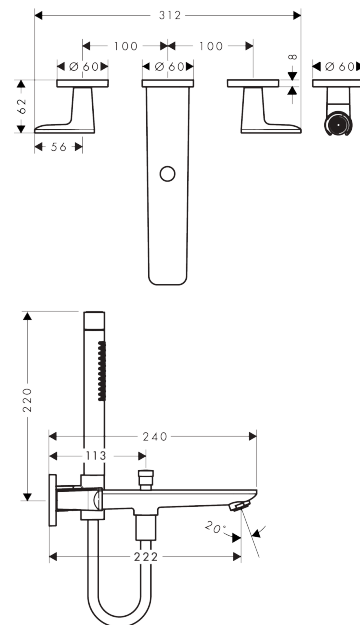

### 3-Loch Wannenarmatur Unterputz für Wandmontage mit Handbrause

Oberfläche: **Polished Gold Optic** Artikelnummer: **49480990**

##### Merkmale

- besteht aus: 3-Loch Wannenarmatur, Brausenhalter, Brausenschlauch
- Ausladung: 222 mm
- Strahlart Armatur: Normalstrahl
- Strahlart Handbrause: Rain, MonoRain
- Maximale Durchflussmenge bei 3 bar: 20 l/min
- Durchfluss für Wanneneinlauf bei 3 bar: 20 l/min
- Durchfluss für Handbrause bei 3 bar: 9,7 l/min
- Keramikventile heiss/kalt 90°
- Umsteller mit automatischer Rückstellung
- Geräuschgruppe: II
- Anschlussart: Grundkörper
- Wandmontage
- Durchflussklasse: D
- P-IX 10247/IIDD

#### Maßzeichnung

**AXOR Citterio C**

**3-Loch Wannearmatur Unterputz für Wandmontage mit Handbrause**

Oberfläche: **Polished Gold Optic** Artikelnummer: **49480990**

**Durchflussdiagramm**