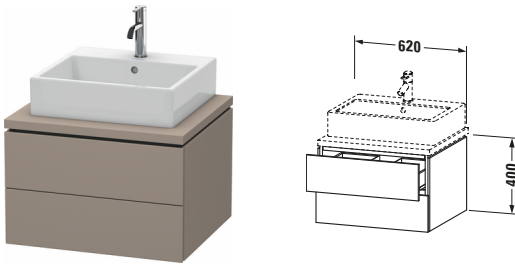

Konsolenwaschtischunterbau wandhängend

Basis Angaben	
Langbezeichnung	Duravit L-Cube Konsolenwaschtischunterbau wandhängend, Basalt Matt, Rechteckig, Anzahl Schubkästen: 2, Tip-on Technik – LC581504343

Spezifikationen	
Anzahl Schubkästen	2
Für Anzahl Waschtische	1
Montagegrad	Montiert
Waschplatz	
Position Becken	Mitte
Montage	
Montageart	Konsolenmontage / Wandhängend / Wandmontage
Farbe	
Farbwert	Basalt
Glanzgrad	Matt
Front	
Farbwert Front	Basalt
Glanzgrad Front	Matt
Korpus	
Glanzgrad Korpus	Matt
Material Korpus	Hochverdichtete Dreischicht-Holzspanplatte
Oberfläche Korpus	Dekor
Griff	
Ausführung Griff	Grifflos

Notwendige Artikel	
	Konsole # LC103C L-Cube
	Konsole # LC107C L-Cube
	Konsole # LC102C L-Cube
	Konsole # LC106C L-Cube

Vermaßung	
Breite / Länge	620 mm
Höhe	400 mm
Tiefe / Breite	547 mm
Min. Wandabstand	20 mm