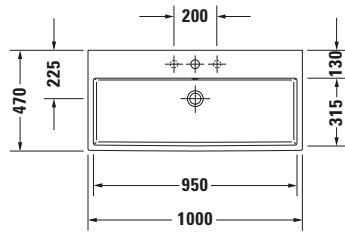

Vero Air # 2350100000

Design by Duravit

Waschtisch

Basis Angaben

Langbezeichnung	Duravit Vero Air Waschtisch 1000 mm Weiß Hochglanz, Hahnlochbank, Anzahl Hahnlöcher pro Waschplatz: 1, Überlauf - 2350100000
-----------------	--

Spezifikationen

Farbe	
Farbwert	Weiß
Innenfarbe	Weiß
Außenfarbe	Weiß
Glanzgrad	Hochglanz
Glanzgrad Innen	Hochglanz
Glanzgrad Außen	Hochglanz
Überlauf	
Überlauf	✓
Waschplatz	
Anzahl Hahnlöcher pro Waschplatz	1
Material	
Material	Keramik

Features

Waschplatz	
Hahnlochbank	✓
Waschtisch	
Von unten glasiert	✓

Logistik

Artikelgewicht	28 kg
----------------	-------

Passende Produkte

Passende Artikel	
	Designsiphon # 0050361000 Universal
	Push-open Ventil # 0050524600 Universal
	Designsiphon # 0050364600 Universal
	Handtuchhalter # 0030391000 Universal
	Push-open Ventil # 005052 Universal
	Designsiphon # 005036 Universal

Beschreibungstexte

Ausschreibungstext	Duravit Vero Air Waschtisch Weiß Hochglanz 1000 mm, Designer: Duravit, Sanitärkeramik, Wandhängend, Überlauf, Position Ablauf: Mitte, Von unten glasiert, Ablagefläche: Hahnlochbank, Anzahl Becken: 1, Beckenform: Rechteckig, Position Becken: Mitte, Position Hahnloch: Mitte, Weiß Hochglanz, Geeignet für Möbel, Hahnlochbank, CE-Kennzeichen-1: EN 14688, EAN Nr.: 4053424115269, Artikelgewicht: 28 kg, Beckenbreite: 950 mm, Beckentiefe: 315 mm, Abmessungen (Breite / Länge x Tiefe / Breite x Höhe): 1000 x 470 x 170 mm, Artikel Nr.: 2350100000
--------------------	--