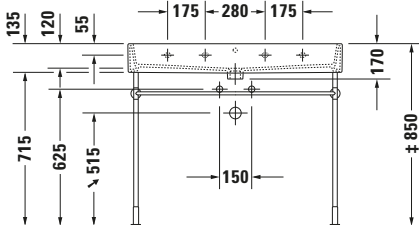

Vero Air # 2350100000

Design by Duravit

Waschtisch

Basis Angaben

Langbezeichnung	Duravit Vero Air Waschtisch 1000 mm Weiß Hochglanz, Hahnlochbank, Anzahl Hahnlöcher pro Waschplatz: 1, Überlauf - 2350100000
-----------------	--

Spezifikationen

Farbe	
Farbwert	Weiß
Innenfarbe	Weiß
Außenfarbe	Weiß
Glanzgrad	Hochglanz
Glanzgrad Innen	Hochglanz
Glanzgrad Außen	Hochglanz
Überlauf	
Überlauf	✓
Waschplatz	
Anzahl Hahnlöcher pro Waschplatz	1
Material	
Material	Keramik

Features

Waschplatz	
Hahnlochbank	✓
Waschtisch	
Von unten glasiert	✓

Logistik

Artikelgewicht	28 kg
----------------	-------

Passende Produkte

Passende Artikel	
	Designsiphon # 0050361000 Universal
	Push-open Ventil # 0050524600 Universal
	Designsiphon # 0050364600 Universal
	Handtuchhalter # 0030391000 Universal
	Push-open Ventil # 005052 Universal
	Designsiphon # 005036 Universal

Beschreibungstexte

Ausschreibungstext	Duravit Vero Air Waschtisch Weiß Hochglanz 1000 mm, Designer: Duravit, Sanitärkeramik, Wandhängend, Überlauf, Position Ablauf: Mitte, Von unten glasiert, Ablagefläche: Hahnlochbank, Anzahl Becken: 1, Beckenform: Rechteckig, Position Becken: Mitte, Position Hahnloch: Mitte, Weiß Hochglanz, Geeignet für Möbel, Hahnlochbank, CE-Kennzeichen-1: EN 14688, EAN Nr.: 4053424115269, Artikelgewicht: 28 kg, Beckenbreite: 950 mm, Beckentiefe: 315 mm, Abmessungen (Breite / Länge x Tiefe / Breite x Höhe): 1000 x 470 x 170 mm, Artikel Nr.: 2350100000
--------------------	--