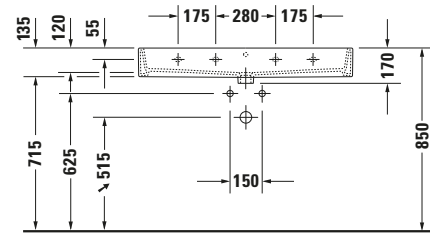

Vero Air # 2350100000

Design by Duravit

Waschtisch

Basis Angaben

Langbezeichnung	Duravit Vero Air Waschtisch 1000 mm Weiß Hochglanz, Hahnlochbank, Anzahl Hahnlöcher pro Waschplatz: 1, Überlauf - 2350100000
-----------------	--

Spezifikationen

Farbe	
Farbwert	Weiß
Innenfarbe	Weiß
Außenfarbe	Weiß
Glanzgrad	Hochglanz
Glanzgrad Innen	Hochglanz
Glanzgrad Außen	Hochglanz
Überlauf	
Überlauf	✓
Waschplatz	
Anzahl Hahnlöcher pro Waschplatz	1
Material	
Material	Keramik

Features

Waschplatz	
Hahnlochbank	✓
Waschtisch	
Von unten glasiert	✓

Logistik

Artikelgewicht	28 kg
----------------	-------

Passende Produkte

Passende Artikel	
	Designsiphon # 0050361000 Universal
	Push-open Ventil # 0050524600 Universal
	Designsiphon # 0050364600 Universal
	Handtuchhalter # 0030391000 Universal
	Push-open Ventil # 005052 Universal
	Designsiphon # 005036 Universal

Beschreibungstexte

Ausschreibungstext	Duravit Vero Air Waschtisch Weiß Hochglanz 1000 mm, Designer: Duravit, Sanitärkeramik, Wandhängend, Überlauf, Position Ablauf: Mitte, Von unten glasiert, Ablagefläche: Hahnlochbank, Anzahl Becken: 1, Beckenform: Rechteckig, Position Becken: Mitte, Position Hahnloch: Mitte, Weiß Hochglanz, Geeignet für Möbel, Hahnlochbank, CE-Kennzeichen-1: EN 14688, EAN Nr.: 4053424115269, Artikelgewicht: 28 kg, Beckenbreite: 950 mm, Beckentiefe: 315 mm, Abmessungen (Breite / Länge x Tiefe / Breite x Höhe): 1000 x 470 x 170 mm, Artikel Nr.: 2350100000
--------------------	--