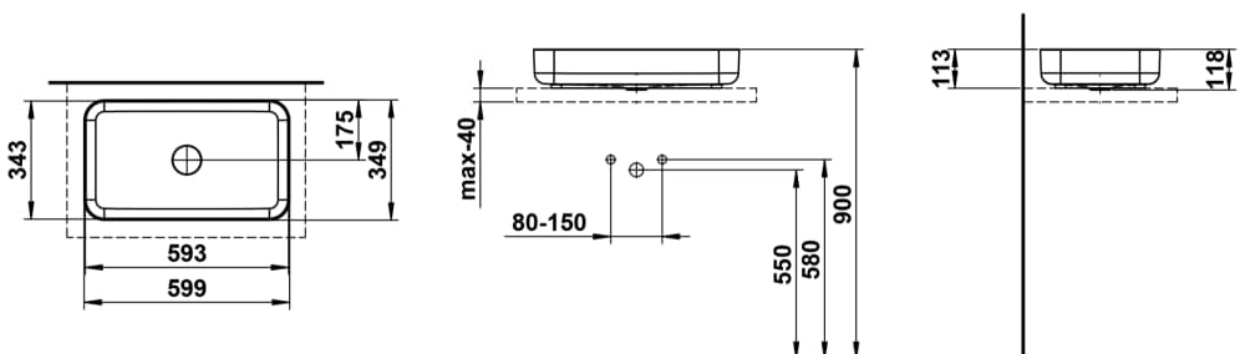

STREAM

Waschtisch-Schale, glasierter Stahl, ohne Armaturenbank, ohne Hahnloch, ohne Überlauf, inklusive Befestigungsset, Schaftventil, Distanzrahmen schwarz

MASSE

Länge	599 mm
Breite	349 mm
Höhe	118 mm

FARBEN UND OBERFLÄCHEN

■ 716 Schwarz matt

AUSFÜHRUNGEN

112 - ohne Hahnloch, ohne Überlauf

Ablaufventil : Enthalten

Back glazed

Beckenbreite (mm) : 349

Beckenlänge (mm) : 599

Beckenposition : In der Mitte

Befestigungsatz : Enthalten

Einbauart : Aufgesetzt

Form : Rechteckig

Gewicht (kg) : 8,3

Hahnloch : Ohne Hahnlöcher

Interne Form : Rechteckig

Material : Glasierter Stahl

Nettogewicht in kg : 8,3

Ohne Überlauf

Plug and Waste : Enthalten

Unterseite glasiert

Überlauf-Typ : Standard

TECHNISCHE ZEICHNUNGEN

STREAM

Stream – ein Becken, das den Fluss des Wassers in seiner reinsten Form widerspiegelt. Jede Linie, jede Kurve ist eine Hommage an das Element, das es beherbergt. In seiner schlichten Eleganz verkörpert Stream das, was gutes Design ausmacht: zeitlose Schönheit und unaufdringliche Funktionalität, die den Raum mit einer einzigartigen Ruhe erfüllt. Die organische Form des Beckens erinnert an die sanfte Bewegung eines Baches, der sich unaufhaltsam durch die Landschaft schlängelt – ruhig, aber kraftvoll. Die weichen, fließenden Linien des Beckens verbinden sich harmonisch mit der restlichen Raumgestaltung und schaffen eine Atmosphäre, die sowohl beruhigend als auch inspirierend wirkt.