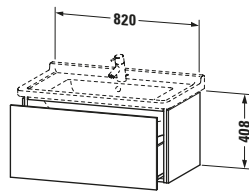

L-Cube # LC616507272

Design by Christian Werner

Waschtischunterbau wandhängend

Basis Angaben	
Langbezeichnung	Duravit L-Cube Waschtischunterbau wandhängend, Eiche dunkel gebürstet Matt, Rechteckig, Anzahl Auszüge: 1, Tip-on Technik – LC616507272

Lieferumfang	
Montage	
Inkl. Befestigungsmaterial	✓
Technische Dokumentation	
Inkl. Montageanleitung	digital und gedruckt

Passende Produkte	
Passende Artikel	
	Raumsparsiphon # 005076 Universal
	Einrichtungssystem Set # UV0513 Universal
	Waschtisch # 030480 Starck 3

Spezifikationen	
Anzahl Auszüge	1
Für Anzahl Waschtische	1
Montagegrad	Montiert

Logistik	
Artikelgewicht	25 kg
Verkaufsverpackung	
Art Verkaufsverpackung	Karton
Menge / Verkaufsverpackung	1 Stk.
Ab Werk verpackt	✓
Breite Verkaufsverpackung inkl. Artikel	630 mm
Höhe Verkaufsverpackung inkl. Artikel	860 mm
Tiefe Verkaufsverpackung inkl. Artikel	565 mm
Gewicht Verkaufsverpackung inkl. Artikel	28,9 kg
Anzahl Packstücke	1

Notwendige Artikel	
	Raumsparsiphon # 005076 Universal
	Waschtisch # 030480 Starck 3

Waschplatz	
Position Becken	Mitte

Montage	
Montageart	Montage unter Waschtisch / Wandhängend / Wandmontage

Farbe	
Farbwert	Eiche dunkel gebürstet
Glanzgrad	Matt

Front	
Farbwert Front	Eiche dunkel gebürstet
Glanzgrad Front	Matt

Korpus	
Glanzgrad Korpus	Matt
Material Korpus	Hochverdichtete Dreischicht-Holzspanplatte
Oberfläche Korpus	Echtholz furnier

Griff	
Ausführung Griff	Grifflos

Features	
Tip-on Technik	✓
Einrichtungssystem	Optional
Selbsteinzug mit Dämpfung	✓

Weitere Informationen finden Sie hier

<https://pro.duravit.de/p/LC616507272>