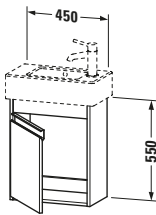

Ketho # KT6629L1616

Design by Christian Werner

Waschtischunterbau wandhängend

Basis Angaben	
Langbezeichnung	Duravit Ketho Waschtischunterbau wandhängend, Eiche Schwarz Matt, Rechteckig, Anzahl Türen: 1 – KT6629L1616

Spezifikationen	
Tür	
Anzahl Türen	1
Türanschlag	Links
Für Anzahl Waschtische	1
Montagegrad	Montiert
Waschplatz	
Position Becken	Mitte
Montage	
Montageart	Montage unter Waschtisch / Wandhängend / Wandmontage
Farbe	
Farbwert	Eiche Schwarz
Glanzgrad	Matt
Front	
Farbwert Front	Eiche Schwarz
Glanzgrad Front	Matt
Korpus	
Glanzgrad Korpus	Matt
Material Korpus	Hochverdichtete Dreischicht-Holzspanplatte
Oberfläche Korpus	Dekor
Griff	
Ausführung Griff	Griffleiste
Anzahl Griffe	1
Farbwert Griff	Silber

Features	
Automatiktürscharnier mit Dämpfung	✓

Lieferumfang	
Montage	
Inkl. Befestigungsmaterial	✓
Technische Dokumentation	
Inkl. Montageanleitung	digital und gedruckt

Logistik	
Artikelgewicht	13,5 kg
Verkaufsverpackung	
Art Verkaufsverpackung	Karton
Menge / Verkaufsverpackung	1 Stk.
Ab Werk verpackt	✓
Breite Verkaufsverpackung inkl. Artikel	450 mm
Höhe Verkaufsverpackung inkl. Artikel	225 mm
Tiefe Verkaufsverpackung inkl. Artikel	550 mm
Gewicht Verkaufsverpackung inkl. Artikel	13,5 kg
Anzahl Packstücke	1

Vermaßung	
Breite / Länge	450 mm
Höhe	550 mm
Tiefe / Breite	225 mm
Min. Wandabstand	20 mm

Passende Produkte	
Passende Artikel	
	Handwaschbecken # 070350 Vero
Notwendige Artikel	
	Handwaschbecken # 070350 Vero

Weitere Informationen finden Sie hier

<https://pro.duravit.de/p/KT6629L1616>

Alle Zeichnungen enthalten alle notwendigen Maße (mm), die den üblichen Toleranzen unterliegen. Exakte Maße können nur am Produkt abgenommen werden.