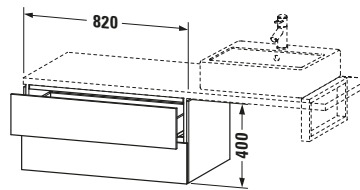

Unterschrank für Konsole

Basis Angaben	
Langbezeichnung	Duravit L-Cube Unterschrank für Konsole, Leinen Matt, Rechteckig, Anzahl Schubkästen: 2, Tip-on Technik – LC583907575
Artikel Nr.	LC583907575

Lieferumfang	
Montage	
Inkl. Befestigungsmaterial	✓
Technische Dokumentation	
Inkl. Montageanleitung	digital und gedruckt

Vermaßung	
Breite / Länge	820 mm
Höhe	400 mm
Tiefe / Breite	547 mm
Min. Wandabstand	20 mm

Spezifikationen	
Anzahl Schubkästen	2
Montagegrad	Montiert
Montage	
Montageart	Konsolenmontage / Wandhängend / Wandmontage
Farbe	
Farbwert	Leinen
Glanzgrad	Matt
Front	
Farbwert Front	Leinen
Glanzgrad Front	Matt
Material Front	Hochverdichtete Dreischicht-Holzspanplatte
Korpus	
Farbwert Korpus	Leinen
Glanzgrad Korpus	Matt
Material Korpus	Hochverdichtete Dreischicht-Holzspanplatte
Oberfläche Korpus	Dekor
Griff	
Ausführung Griff	Grifflos

Logistik	
Artikelgewicht	32,5 kg
Verkaufsverpackung	
Art Verkaufsverpackung	Karton
Menge / Verkaufsverpackung	1 Stk.
Ab Werk verpackt	✓
Breite Verkaufsverpackung inkl. Artikel	630 mm
Höhe Verkaufsverpackung inkl. Artikel	860 mm
Tiefe Verkaufsverpackung inkl. Artikel	565 mm
Gewicht Verkaufsverpackung inkl. Artikel	37 kg
Anzahl Packstücke	1

Weitere Informationen finden Sie hier

<https://pro.duravit.de/p/LC583907575>

Passende Produkte	
Passende Artikel	
	Einrichtungssystem Set # UV0523 Universal
Notwendige Artikel	
	Konsole # LC103C L-Cube
	Konsole # LC107C L-Cube
	Konsole # LC102C L-Cube
	Konsole # LC106C L-Cube

Features	
Tip-on Technik	✓
Einrichtungssystem	Optional
Selbsteinzug mit Dämpfung	✓