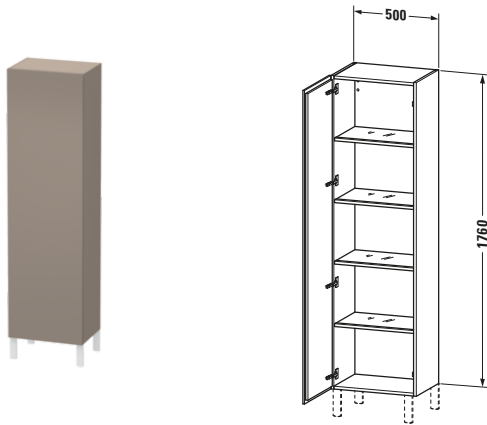

L-Cube # LC1181R4343

Design by Christian Werner

Hochschrank

Basis Angaben	
Langbezeichnung	Duravit L-Cube Hochschrank, Basalt Matt, Rechteckig, Anzahl Türen: 1 – LC1181R4343
Artikel Nr.	LC1181R4343

Spezifikationen

Tür	
Anzahl Türen	1
Türanschlag	Rechts
Böden	
Anzahl Glasfachböden mit Aluträgersystem	4
Montage	
Montageart	Wandhängend / Wandmontage
Montagegrad	Montiert
Farbe	
Farbwert	Basalt
Glanzgrad	Matt
Front	
Farbwert Front	Basalt
Glanzgrad Front	Matt
Material Front	Hochverdichtete Dreischicht-Holzspanplatte
Korpus	
Farbwert Korpus	Basalt
Glanzgrad Korpus	Matt
Material Korpus	Hochverdichtete Dreischicht-Holzspanplatte
Oberfläche Korpus	Dekor
Griff	
Ausführung Griff	Grifflos

Verkaufsverpackung	
Art Verkaufsverpackung	Karton
Menge / Verkaufsverpackung	1 Stk.
Ab Werk verpackt	✓
Breite Verkaufsverpackung inkl. Artikel	650 mm
Höhe Verkaufsverpackung inkl. Artikel	1790 mm
Tiefe Verkaufsverpackung inkl. Artikel	410 mm
Gewicht Verkaufsverpackung inkl. Artikel	52 kg
Anzahl Packstücke	1

Passende Produkte

Passende Artikel	
	Sockelfuß # UV9993 Universal
	Sockelfuß # UV9991 Universal

Vermaßung	
Breite / Länge	500 mm
Min. Variable Breite / Länge	0 mm
Max. Variable Breite / Länge	0 mm
Höhe	1760 mm
Tiefe / Breite	363 mm
Min. Wandabstand	50 mm
Min. Abstand Anbau Möbel	50 mm