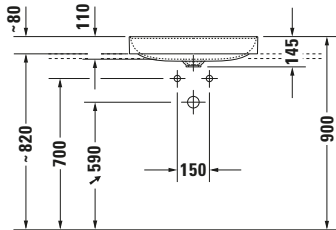

Aufsatzbecken

Basis Angaben	
Langbezeichnung	Duravit DuraSquare Aufsatzbecken 600 mm Weiß Hochglanz, Hahnlochbank, Anzahl Hahnlöcher pro Waschplatz: 1, Geschliffen – 2354600041

Passende Produkte	
Passende Artikel	
	Designsiphon # 0050364600 Universal
	Designsiphon # 0050361000 Universal

Weitere Informationen finden Sie hier

https://pro.duravit.de/p/2354600041

Spezifikationen	
Farbe	
Farbwert	Weiß
Innenfarbe	Weiß
Aussenfarbe	Weiß
Glanzgrad	Hochglanz
Glanzgrad Innen	Hochglanz
Glanzgrad Außen	Hochglanz
Waschplatz	
Anzahl Hahnlöcher pro Waschplatz	1
Material	
Material	Keramik

Features	
Waschtisch	
Geschliffen	✓
Rückwand glasiert	✓
Waschplatz	
Hahnlochbank	✓

Logistik	
Artikelgewicht	11,2 kg

Beschreibungstexte	
Ausschreibungstext	Duravit DuraSquare Aufsatzbecken Weiß Hochglanz 600 mm, Designer: Duravit, DuraCeram®, Aufsatz, Ohne Überlauf, Position Ablauf: Mitte, Geschliffen, Rückwand glasiert, Ablagefläche: Hahnlochbank, Anzahl Becken: 1, Beckenform: Rechteckig, Position Becken: Mitte, Position Hahnloch: Mitte, Weiß Hochglanz, Geeignet für Möbel, Hahnlochbank, Inkl. Keramische Ventilabdeckhaube, Inkl. Schaftventil, CE-Kennzeichen-1: EN 14688, EAN Nr.: 4053424151212, Artikelgewicht: 11,2 kg, Beckenbreite: 590 mm, Beckentiefe: 335 mm, Abmessungen (Breite / Länge x Tiefe / Breite x Höhe): 600 x 470 x 145 mm, Artikel Nr.: 2354600041