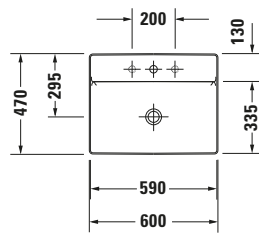

Aufsatzbecken

Basis Angaben	
Langbezeichnung	Duravit DuraSquare Aufsatzbecken 600 mm Weiß Hochglanz, Hahnlochbank, Anzahl Hahnlöcher pro Waschplatz: 1, Geschliffen – 2354600041

Passende Produkte	
Passende Artikel	
	Designsiphon # 0050364600 Universal
	Designsiphon # 0050361000 Universal

Weitere Informationen finden Sie hier

https://pro.duravit.de/p/2354600041

Spezifikationen	
Farbe	
Farbwert	Weiß
Innenfarbe	Weiß
Aussenfarbe	Weiß
Glanzgrad	Hochglanz
Glanzgrad Innen	Hochglanz
Glanzgrad Außen	Hochglanz
Waschplatz	
Anzahl Hahnlöcher pro Waschplatz	1
Material	
Material	Keramik

Features	
Waschtisch	
Geschliffen	✓
Rückwand glasiert	✓
Waschplatz	
Hahnlochbank	✓

Logistik	
Artikelgewicht	11,2 kg

Beschreibungstexte	
Ausschreibungstext	Duravit DuraSquare Aufsatzbecken Weiß Hochglanz 600 mm, Designer: Duravit, DuraCeram®, Aufsatz, Ohne Überlauf, Position Ablauf: Mitte, Geschliffen, Rückwand glasiert, Ablagefläche: Hahnlochbank, Anzahl Becken: 1, Beckenform: Rechteckig, Position Becken: Mitte, Position Hahnloch: Mitte, Weiß Hochglanz, Geeignet für Möbel, Hahnlochbank, Inkl. Keramische Ventilabdeckhaube, Inkl. Schaftventil, CE-Kennzeichen-1: EN 14688, EAN Nr.: 4053424151212, Artikelgewicht: 11,2 kg, Beckenbreite: 590 mm, Beckentiefe: 335 mm, Abmessungen (Breite / Länge x Tiefe / Breite x Höhe): 600 x 470 x 145 mm, Artikel Nr.: 2354600041