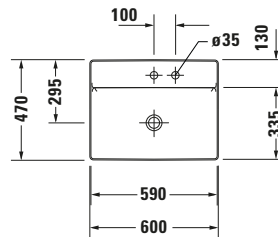

Aufsatzbecken

Basis Angaben	
Langbezeichnung	Duravit DuraSquare Aufsatzbecken 600 mm Weiß Hochglanz, Hahnlochbank, Anzahl Hahnlöcher pro Waschplatz: 1, Geschliffen – 2354600041

Passende Produkte	
Passende Artikel	
	Designsiphon # 0050364600 Universal
	Designsiphon # 0050361000 Universal

Weitere Informationen finden Sie hier

https://pro.duravit.de/p/2354600041

Spezifikationen	
Farbe	
Farbwert	Weiß
Innenfarbe	Weiß
Aussenfarbe	Weiß
Glanzgrad	Hochglanz
Glanzgrad Innen	Hochglanz
Glanzgrad Außen	Hochglanz
Waschplatz	
Anzahl Hahnlöcher pro Waschplatz	1
Material	
Material	Keramik

Features	
Waschtisch	
Geschliffen	✓
Rückwand glasiert	✓
Waschplatz	
Hahnlochbank	✓

Logistik	
Artikelgewicht	11,2 kg

Beschreibungstexte	
Ausschreibungstext	Duravit DuraSquare Aufsatzbecken Weiß Hochglanz 600 mm, Designer: Duravit, DuraCeram®, Aufsatz, Ohne Überlauf, Position Ablauf: Mitte, Geschliffen, Rückwand glasiert, Ablagefläche: Hahnlochbank, Anzahl Becken: 1, Beckenform: Rechteckig, Position Becken: Mitte, Position Hahnloch: Mitte, Weiß Hochglanz, Geeignet für Möbel, Hahnlochbank, Inkl. Keramische Ventilabdeckhaube, Inkl. Schaftventil, CE-Kennzeichen-1: EN 14688, EAN Nr.: 4053424151212, Artikelgewicht: 11,2 kg, Beckenbreite: 590 mm, Beckentiefe: 335 mm, Abmessungen (Breite / Länge x Tiefe / Breite x Höhe): 600 x 470 x 145 mm, Artikel Nr.: 2354600041