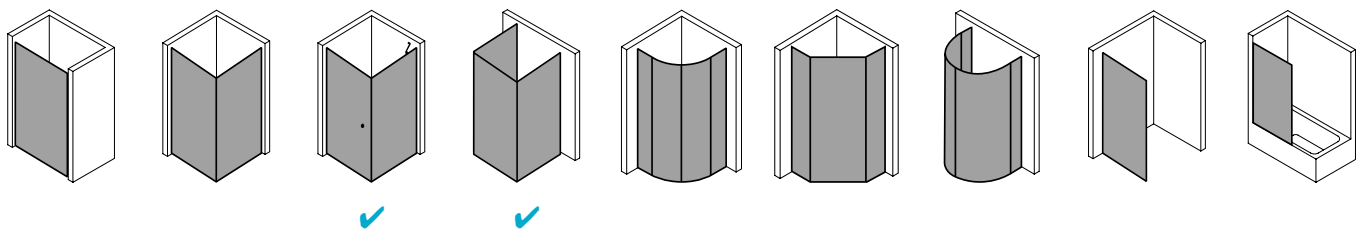

Produktbeschreibung

Selbst wenn Sie kein hohes Budget für Ihre Dusche haben: Die Qualität einer Top-Marke ist Ihnen wichtig. Weil Sie so die Sicherheit haben, die beste Leistung für Ihr Geld zu bekommen. Etwa das robuste Kunststoffglas Kerolan der NOVA 2000. Es hält viel aus und wirkt dabei hochwertig, vor allem in Kombination mit den schicken geradlinigen Profilen. Ob das auch in Ihr Bad passt? Ganz bestimmt - die Bauformenpalette ist breit gefächert.

Produktleistungen

- Kermi Duschdesign NOVA 2000 Seitenwand
- Zur Kombination mit allen NOVA 2000 Türen für Ecke und für U-Kabine.
- Gerahmte Seitenwand.
- Verglasung mit 3 mm Kunststoffglas Kerolan Fontana.
- Profile aus hochwertigem eloxiertem Aluminium.
- Verstellmöglichkeit im Wandprofil 30 mm.
- NOVA 2000 erfüllt die Anforderungen der Spritzwasserschutzprüfung nach DIN EN 14428.
- Im Lieferumfang enthalten: Befestigungsmaterial.
- Made in Germany.
- Geprüft nach DIN EN 14428 (CE).
- 20 Jahre Ersatzteil-Nachkaufsicherheit nach Auslauf des Modells.
- Qualitätssicherungssystem zertifiziert nach DIN EN ISO 9001:2015.
- Umweltmanagement zertifiziert nach DIN EN 14001:2015.
- Energiemanagement zertifiziert nach DIN EN 50001:2011.

Technische Daten

Höhe	1850 mm
Breite	800 mm
Tiefe	17 mm
Oberfläche	Silber Mattglanz
Glas	Kerolan Fontana
Beschichtung	ohne
Wanneneinbaumaß (SW)	780-810 mm
Wanneneinbaumaß (SW k)	780-810 mm
Türart	

Einbausituation