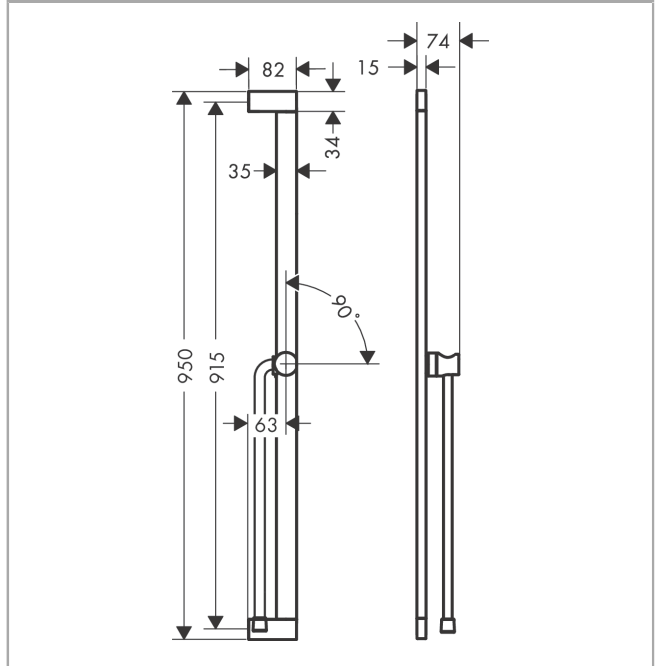

Unica

Brausenstange E Puro 90 cm mit Easy Slide Handbrausehalter und Brausenschlauch

Oberfläche: **Matt White** Artikelnummer: **24403700**

Beschreibung

Merkmale

- besteht aus: Brausenstange, Handbrausehalterung, Brausenschlauch
- schwenkbare Brausestange
- brauseseitiger Drehwirbel gegen lästiges Verdrehen des Brausenschlauches
- Gesamtlänge Brausestange: 950 mm
- Profil Brausestange: kubisch
- Bohrabstand: 915 mm
- Länge Brausenschlauch: 1600 mm
- Handbrausehalterung für rechts- und linksseitige Montage, Handbrausehalterung aus Metall
- Handbrausehalterung mit Arretierung
- Handbrausehalterung stufenlos verstellbar
- Wandstützen aus Kunststoff

Artikeldetails

ST-Nr.	6531 824.536
TEAM-Nr.	757619.103
Preis exkl. MwSt.	339.00 CHF

Designpreise

Produktabbildung

Maßzeichnung

Unica

Brausenstange E Puro 90 cm mit Easy Slide Handbrausenhalter und Brausenschlauch

Oberfläche: **Matt White** Artikelnummer: **24403700**

Explosionszeichnung

Baujahr: >04/23

Unica

Brausenstange E Puro 90 cm mit Easy Slide Handbrausenhalter und Brausenschlauch

Oberfläche: **Matt White** Artikelnummer: **24403700**