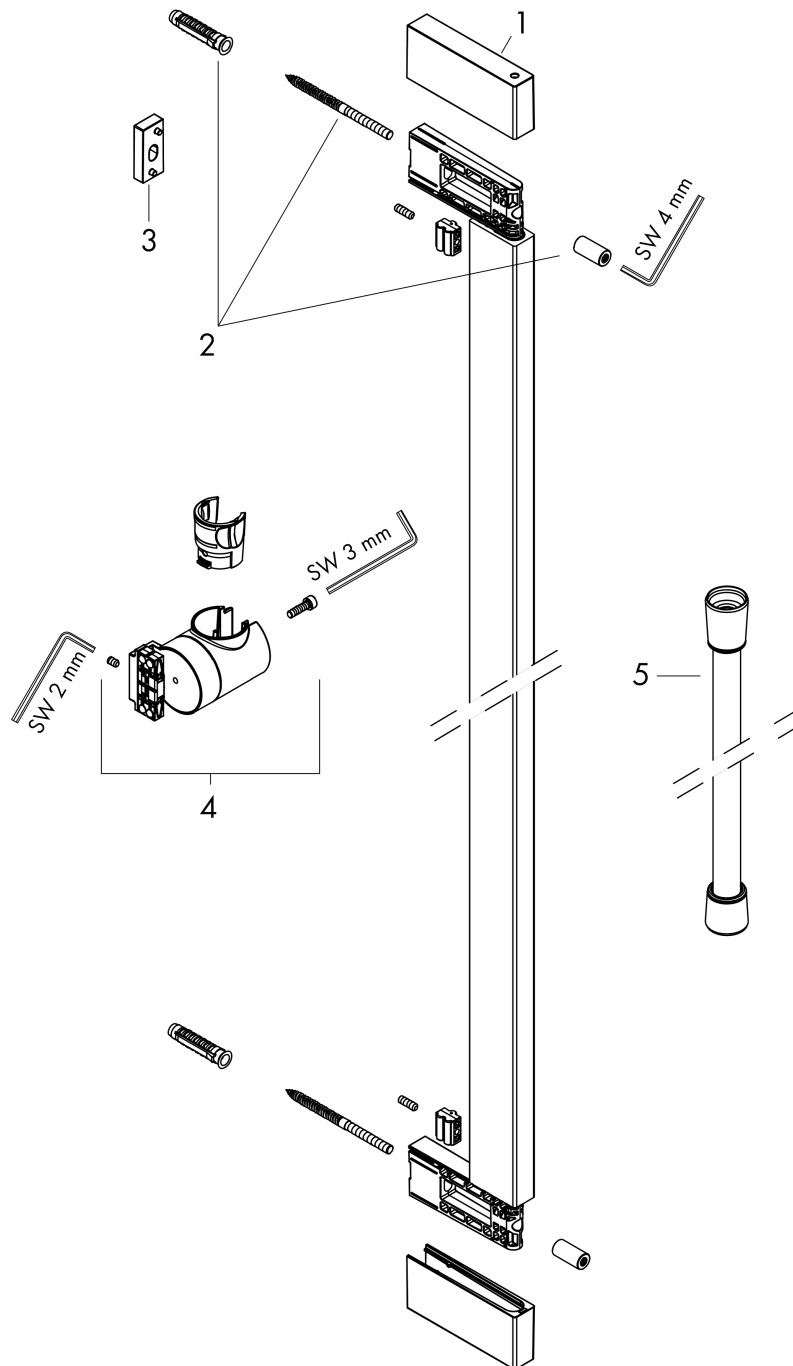

Unica

Brausenstange E Puro 90 cm mit Easy Slide Handbrausehalter und Brausenschlauch

Oberfläche: **Matt White** Artikelnummer: **24403700**

Beschreibung

Merkmale

- besteht aus: Brausenstange, Handbrausehalterung, Brausenschlauch
- schwenkbare Brausestange
- brauseseitiger Drehwirbel gegen lästiges Verdrehen des Brausenschlauches
- Gesamtlänge Brausestange: 950 mm
- Profil Brausestange: kubisch
- Bohrabstand: 915 mm
- Länge Brausenschlauch: 1600 mm
- Handbrausehalterung für rechts- und linksseitige Montage, Handbrausehalterung aus Metall
- Handbrausehalterung mit Arretierung
- Handbrausehalterung stufenlos verstellbar
- Wandstützen aus Kunststoff

Artikeldetails

ST-Nr.	6531 824.536
TEAM-Nr.	757619.103
Preis exkl. MwSt.	339.00 CHF

Designpreise

Produktabbildung

Maßzeichnung

Unica

Brausenstange E Puro 90 cm mit Easy Slide Handbrausenhalter und Brausenschlauch

Oberfläche: **Matt White** Artikelnummer: **24403700**

Explosionszeichnung

Baujahr: >04/23

Unica

Brausenstange E Puro 90 cm mit Easy Slide Handbrausenhalter und Brausenschlauch

Oberfläche: **Matt White** Artikelnummer: **24403700**

Ersatzteilliste

Baujahr: >04/23

Pos.	Beschreibung	Artikelnummer	Preis	VE
1	Abdeckung	94729700	28.10 CHF	1
2	Befestigungsteile	94726000	23.05 CHF	1
3	Fliesenausgleichsscheibe 7 mm	94728000	8.65 CHF	1
4	Schieber kompl.	94727700	192.40 CHF	1
5	Brauseschlauch Isiflex'B 1,60 m	28276700	-	1