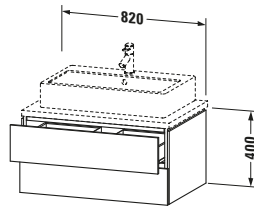

Konsolenwaschtischunterbau wandhängend

Basis Angaben	
Langbezeichnung	Duravit L-Cube Konsolenwaschtischunterbau wandhängend, Schwarz Hochglanz, Rechteckig, Anzahl Schubkästen: 2, Tip-on Technik – LC581704040

Lieferumfang	
Montage	
Inkl. Befestigungsmaterial	✓
Technische Dokumentation	
Inkl. Montageanleitung	digital und gedruckt

Passende Produkte	
Passende Artikel	
	Raumsparsiphon # 005076 Universal
	Einrichtungssystem Set # UV0505 Universal

Spezifikationen	
Anzahl Schubkästen	2
Für Anzahl Waschtische	1
Montagegrad	Montiert
Waschplatz	
Position Becken	Mitte
Montage	
Montageart	Konsolenmontage / Wandhängend / Wandmontage
Farbe	
Farbwert	Schwarz
Glanzgrad	Hochglanz
Front	
Farbwert Front	Schwarz
Glanzgrad Front	Hochglanz
Korpus	
Glanzgrad Korpus	Hochglanz
Material Korpus	Hochverdichtete MDF-Platte
Oberfläche Korpus	Lack
Griff	
Ausführung Griff	Grifflos

Logistik	
Artikelgewicht	32,5 kg
Verkaufsverpackung	
Art Verkaufsverpackung	Karton
Menge / Verkaufsverpackung	1 Stk.
Ab Werk verpackt	✓
Breite Verkaufsverpackung inkl. Artikel	630 mm
Höhe Verkaufsverpackung inkl. Artikel	860 mm
Tiefe Verkaufsverpackung inkl. Artikel	565 mm
Gewicht Verkaufsverpackung inkl. Artikel	37 kg
Anzahl Packstücke	1

Notwendige Artikel	
	Konsole # LC103C L-Cube
	Konsole # LC107C L-Cube
	Konsole # LC102C L-Cube
	Konsole # LC106C L-Cube

Vermaßung	
Breite / Länge	820 mm
Höhe	400 mm
Tiefe / Breite	547 mm
Min. Wandabstand	20 mm

Weitere Informationen finden Sie hier

<https://pro.duravit.de/p/LC581704040>

Features	
Tip-on Technik	✓
Einrichtungssystem	Optional
Selbsteinzug mit Dämpfung	✓
Siphonausschnitt	✓
Schürze	✓