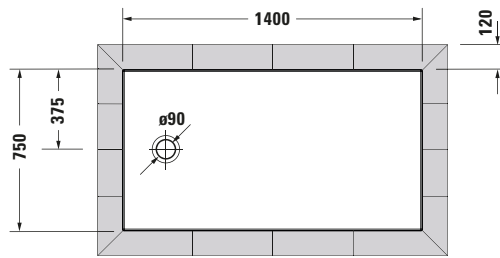

Duschwanne

Basis Angaben	
Langbezeichnung	Duravit Tempano Duschwanne 1400x750 mm Weiß, Bodenbündig, Halbeinbau, Aufgesetzt, Material: Sanitäracryl, Quadratisch – 720200000000001

Spezifikationen	
Form	Quadratisch
Rutschfestigkeitsklasse	C
Farbe	
Farbwert	Weiß
Glanzgrad	Glänzend
Material	
Material	Sanitäracryl
Montage	
Einbauart	Bodenbündig / Halbeinbau / Aufgesetzt
Ablauf	
Position Ablauf	Seitlich

Lieferumfang	
Technische Dokumentation	
Inkl. Montageanleitung	digital und gedruckt
Inkl. Pflegeanleitung	digital und gedruckt

Vermaßung	
Breite / Länge	1400 mm
Tiefe / Breite	750 mm
Min. Höhe mit Füßen	115 mm
Max. Höhe mit Füßen	145 mm
Höhe mit Wannenträger	0 mm
Durchmesser Ablaufloch	90 mm

Beschreibungstexte	
Ausschreibungstext	Duravit Tempano Duschwanne Weiß, Form: Quadratisch, Sanitäracryl, Einbauart: Bodenbündig, Halbeinbau, Aufgesetzt, Position Ablauf: Seitlich, Rutschfestigkeitsklasse: C, CE-Kennzeichen-1: EN 14527, EAN Nr.: 4053424893822, Artikelgewicht: 32 kg, Abmessungen (Breite / Länge x Tiefe / Breite x Höhe): 1400 x 750 x 45 mm, Antislip, Artikel Nr.: 720200000000001, Passende Artikel: Schalungshilfe, Schallschutz-Set, Fußgestell, Duschwannenablauf, Duschwannenfuß; Artikel Nr.: 7928050000000000, 7913720000000000, 7913860000000000, 7912830000000000, 7902690000001000, 7902690000000000, 7902630000001000, 7902630000000000, 7901730000000000; Modell Nr.: 792805, 791372, 791386, 791283, 790269, 790263, 790173