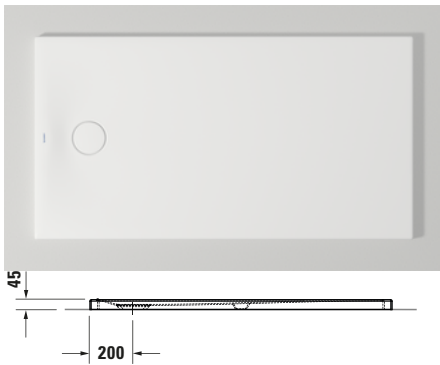

Duschwanne

Basis Angaben	
Langbezeichnung	Duravit Tempano Duschwanne 1400x750 mm Weiß, Bodenbündig, Halbeinbau, Aufgesetzt, Material: Sanitäracryl, Quadratisch – 720200000000001

Spezifikationen	
Form	Quadratisch
Rutschfestigkeitsklasse	C
Farbe	
Farbwert	Weiß
Glanzgrad	Glänzend
Material	
Material	Sanitäracryl
Montage	
Einbauart	Bodenbündig / Halbeinbau / Aufgesetzt
Ablauf	
Position Ablauf	Seitlich

Lieferumfang	
Technische Dokumentation	
Inkl. Montageanleitung	digital und gedruckt
Inkl. Pflegeanleitung	digital und gedruckt

Vermaßung	
Breite / Länge	1400 mm
Tiefe / Breite	750 mm
Min. Höhe mit Füßen	115 mm
Max. Höhe mit Füßen	145 mm
Höhe mit Wannenträger	0 mm
Durchmesser Ablaufloch	90 mm

Beschreibungstexte	
Ausschreibungstext	Duravit Tempano Duschwanne Weiß, Form: Quadratisch, Sanitäracryl, Einbauart: Bodenbündig, Halbeinbau, Aufgesetzt, Position Ablauf: Seitlich, Rutschfestigkeitsklasse: C, CE-Kennzeichen-1: EN 14527, EAN Nr.: 4053424893822, Artikelgewicht: 32 kg, Abmessungen (Breite / Länge x Tiefe / Breite x Höhe): 1400 x 750 x 45 mm, Antislip, Artikel Nr.: 720200000000001, Passende Artikel: Schalungshilfe, Schallschutz-Set, Fußgestell, Duschwannenablauf, Duschwannenfuß; Artikel Nr.: 7928050000000000, 7913720000000000, 7913860000000000, 7912830000000000, 7902690000001000, 7902690000000000, 7902630000001000, 7902630000000000, 7901730000000000; Modell Nr.: 792805, 791372, 791386, 791283, 790269, 790263, 790173