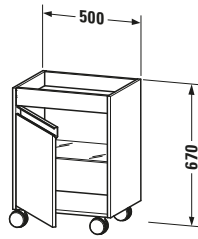

**Rollcontainer**

Basis Angaben	
Langbezeichnung	Duravit Ketho Rollcontainer, Leinen, Anzahl Türen: 1 – KT2530R7575
Artikel Nr.	KT2530R7575

Spezifikationen	
<b>Böden</b>	
Anzahl Glasfachböden	1
Montagegrad	Montiert
<b>Farbe</b>	
Farbwert	Leinen
<b>Front</b>	
Farbwert Front	Leinen
Glanzgrad Front	Matt
Material Front	Hochverdichtete Dreischicht-Holzspanplatte
<b>Korpus</b>	
Farbwert Korpus	Leinen
Glanzgrad Korpus	Matt
Material Korpus	Hochverdichtete Dreischicht-Holzspanplatte
Oberfläche Korpus	Dekor
<b>Griff</b>	
Ausführung Griff	Griffleiste
Farbwert Griff	Silber
Anzahl Griffe	1

Logistik	
Artikelgewicht	16,5 kg
<b>Verkaufsverpackung</b>	
Art Verkaufsverpackung	Karton
Menge / Verkaufsverpackung	1 Stk.
Ab Werk verpackt	✓
Breite Verkaufsverpackung inkl. Artikel	555 mm
Höhe Verkaufsverpackung inkl. Artikel	820 mm
Tiefe Verkaufsverpackung inkl. Artikel	415 mm
Gewicht Verkaufsverpackung inkl. Artikel	20 kg
Anzahl Packstücke	1

Vermaßung	
Breite / Länge	500 mm
Höhe	670 mm
Tiefe / Breite	360 mm

Weitere Informationen finden Sie hier

<https://pro.duravit.de/p/KT2530R7575>

Lieferumfang	
<b>Technische Dokumentation</b>	
Inkl. Montageanleitung	digital und gedruckt