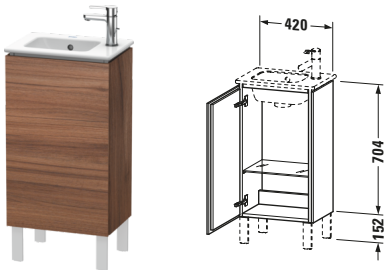

# L-Cube # LC6273R7979

Design by Christian Werner

Waschtischunterbau bodenstehend

Basis Angaben	
Langbezeichnung	Duravit L-Cube Waschtischunterbau bodenstehend, Nussbaum Matt, Rechteckig, Anzahl Türen: 1 – LC6273R7979

Spezifikationen	
<b>Tür</b>	
Anzahl Türen	1
Türanschlag	Rechts
<b>Böden</b>	
Anzahl Glasfachböden	1
Für Anzahl Waschtische	1
Montagegrad	Montiert
<b>Waschplatz</b>	
Position Becken	Mitte
<b>Montage</b>	
Montageart	Montage unter Waschtisch / Bodenstehend / Wandmontage
<b>Farbe</b>	
Farbwert	Nussbaum
Glanzgrad	Matt
<b>Front</b>	
Farbwert Front	Nussbaum
Glanzgrad Front	Matt
<b>Korpus</b>	
Glanzgrad Korpus	Matt
Material Korpus	Hochverdichtete Dreischicht-Holzspanplatte
Oberfläche Korpus	Dekor
<b>Griff</b>	
Ausführung Griff	Grifflos

Features	
Automatiktürscharnier mit Dämpfung	✓
Füße	Optional

Lieferumfang	
<b>Montage</b>	
Inkl. Befestigungsmaterial	✓
<b>Technische Dokumentation</b>	
Inkl. Montageanleitung	digital und gedruckt

Logistik	
Artikelgewicht	13 kg
<b>Verkaufsverpackung</b>	
Art Verkaufsverpackung	Karton
Menge / Verkaufsverpackung	1 Stk.
Ab Werk verpackt	✓
Breite Verkaufsverpackung inkl. Artikel	564 mm
Höhe Verkaufsverpackung inkl. Artikel	850 mm
Tiefe Verkaufsverpackung inkl. Artikel	424 mm
Gewicht Verkaufsverpackung inkl. Artikel	16,7 kg
Anzahl Packstücke	1

Vermaßung	
Breite / Länge	420 mm
Höhe	704 mm
Tiefe / Breite	294 mm
Min. Wandabstand	50 mm

Passende Produkte	
<b>Passende Artikel</b>	
	Sockelfuß # UV9994 Universal
	Sockelfuß # UV9993 Universal
	Sockelfuß # UV9992 Universal
	Sockelfuß # UV9991 Universal
	Handwaschbecken # 072343 ME by Starck
<b>Notwendige Artikel</b>	
	Handwaschbecken # 072343 ME by Starck