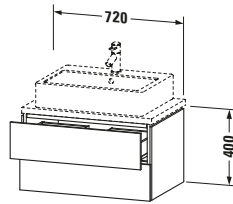

Konsolenwaschtischunterbau wandhängend

Basis Angaben	
Langbezeichnung	Duravit L-Cube Konsolenwaschtischunterbau wandhängend, Schwarz Hochglanz, Rechteckig, Anzahl Schubkästen: 2, Tip-on Technik – LC580604040

Lieferumfang	
Montage	
Inkl. Befestigungsmaterial	✓
Technische Dokumentation	
Inkl. Montageanleitung	digital und gedruckt

Passende Produkte	
Passende Artikel	
	Raumsparsiphon # 005076 Universal
	Einrichtungssystem Set # UV0501 Universal

Spezifikationen	
Anzahl Schubkästen	2
Für Anzahl Waschtische	1
Compact	✓
Montagegrad	Montiert

Logistik	
Artikelgewicht	28,2 kg
Verkaufsverpackung	
Art Verkaufsverpackung	Karton
Menge / Verkaufsverpackung	1 Stk.
Ab Werk verpackt	✓
Breite Verkaufsverpackung inkl. Artikel	540 mm
Höhe Verkaufsverpackung inkl. Artikel	860 mm
Tiefe Verkaufsverpackung inkl. Artikel	510 mm
Gewicht Verkaufsverpackung inkl. Artikel	32 kg
Anzahl Packstücke	1

Notwendige Artikel	
	Konsole # LC101C L-Cube
	Konsole # LC105C L-Cube
	Konsole # LC100C L-Cube
	Konsole # LC104C L-Cube

Waschplatz	
Position Becken	Mitte

Montage	
Montageart	Konsolenmontage / Wandhängend / Wandmontage

Farbe	
Farbwert	Schwarz
Glanzgrad	Hochglanz

Front	
Farbwert Front	Schwarz
Glanzgrad Front	Hochglanz

Korpus	
Glanzgrad Korpus	Hochglanz
Material Korpus	Hochverdichtete MDF-Platte
Oberfläche Korpus	Lack

Griff	
Ausführung Griff	Grifflos

Vermaßung	
Breite / Länge	720 mm
Höhe	400 mm
Tiefe / Breite	477 mm
Min. Wandabstand	20 mm