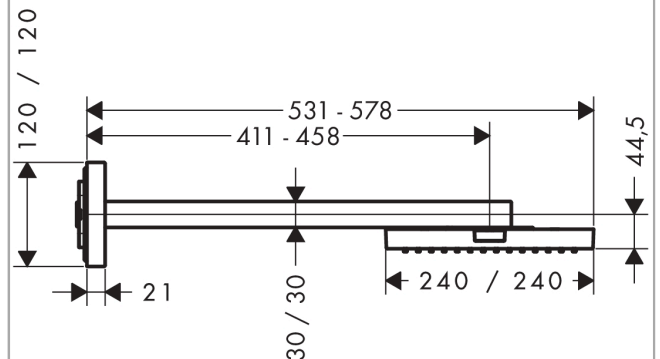

AXOR ShowerSolutions

Kopfbrause 240/240 1jet mit Brausenarm

Oberfläche: **Brushed Brass** Artikelnummer: **10925950**

Beschreibung

Merkmale

- besteht aus: Kopfbrause, Brausenarm, Rosette
- Brausekopfgrösse: 240 x 240 mm
- Strahlart: RainAir
- Durchflussmenge RainAir (bei 3 Bar): 12 l/min
- Maximale Durchflussmenge bei 3 bar: 12 l/min
- Durchflussmenge erweiterbar auf 25 l/min
- Mindestfliessdruck: 2 bar
- Material Strahlscheibe: Metall
- Brausearmlänge: Metallbrausearm 411 - 458 mm
- Strahlscheibe zur Reinigung abnehmbar
- Montage: Wand

Artikeldetails

TEAM-Nr. 758449.237
Preis exkl. MwSt. 2552.00 CHF

Technologie

Zertifikate / Nachhaltigkeit

Produktabbildung

Maßzeichnung

Durchflussdiagramm

Die Verbrauchswerte wurden praxisnah mit den dazugehörigen Armaturen (Thermostat/Mischer/Unterputzventil) gemessen.

AXOR ShowerSolutions
Kopfbrause 240/240 1jet mit Brausenarm
 Oberfläche: **Brushed Brass** Artikelnummer: **10925950**

Explosionszeichnung

Baujahr: >11/16

AXOR ShowerSolutions
Kopfbrause 240/240 1jet mit Brausenarm
 Oberfläche: **Brushed Brass** Artikelnummer: **10925950**