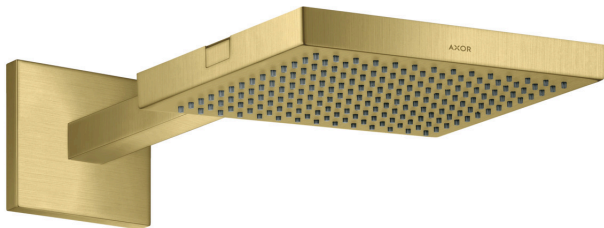

AXOR ShowerSolutions

Kopfbrause 240/240 1jet mit Brausenarm

Oberfläche: **Brushed Brass** Artikelnummer: **10925950**

Beschreibung

Merkmale

- besteht aus: Kopfbrause, Brausenarm, Rosette
- Brausekopfgrösse: 240 x 240 mm
- Strahlart: RainAir
- Durchflussmenge RainAir (bei 3 Bar): 12 l/min
- Maximale Durchflussmenge bei 3 bar: 12 l/min
- Durchflussmenge erweiterbar auf 25 l/min
- Mindestfliessdruck: 2 bar
- Material Strahlscheibe: Metall
- Brausearmlänge: Metallbrausearm 411 - 458 mm
- Strahlscheibe zur Reinigung abnehmbar
- Montage: Wand

Artikeldetails

TEAM-Nr. 758449.237
Preis exkl. MwSt. 2552.00 CHF

Technologie

Zertifikate / Nachhaltigkeit

Produktabbildung