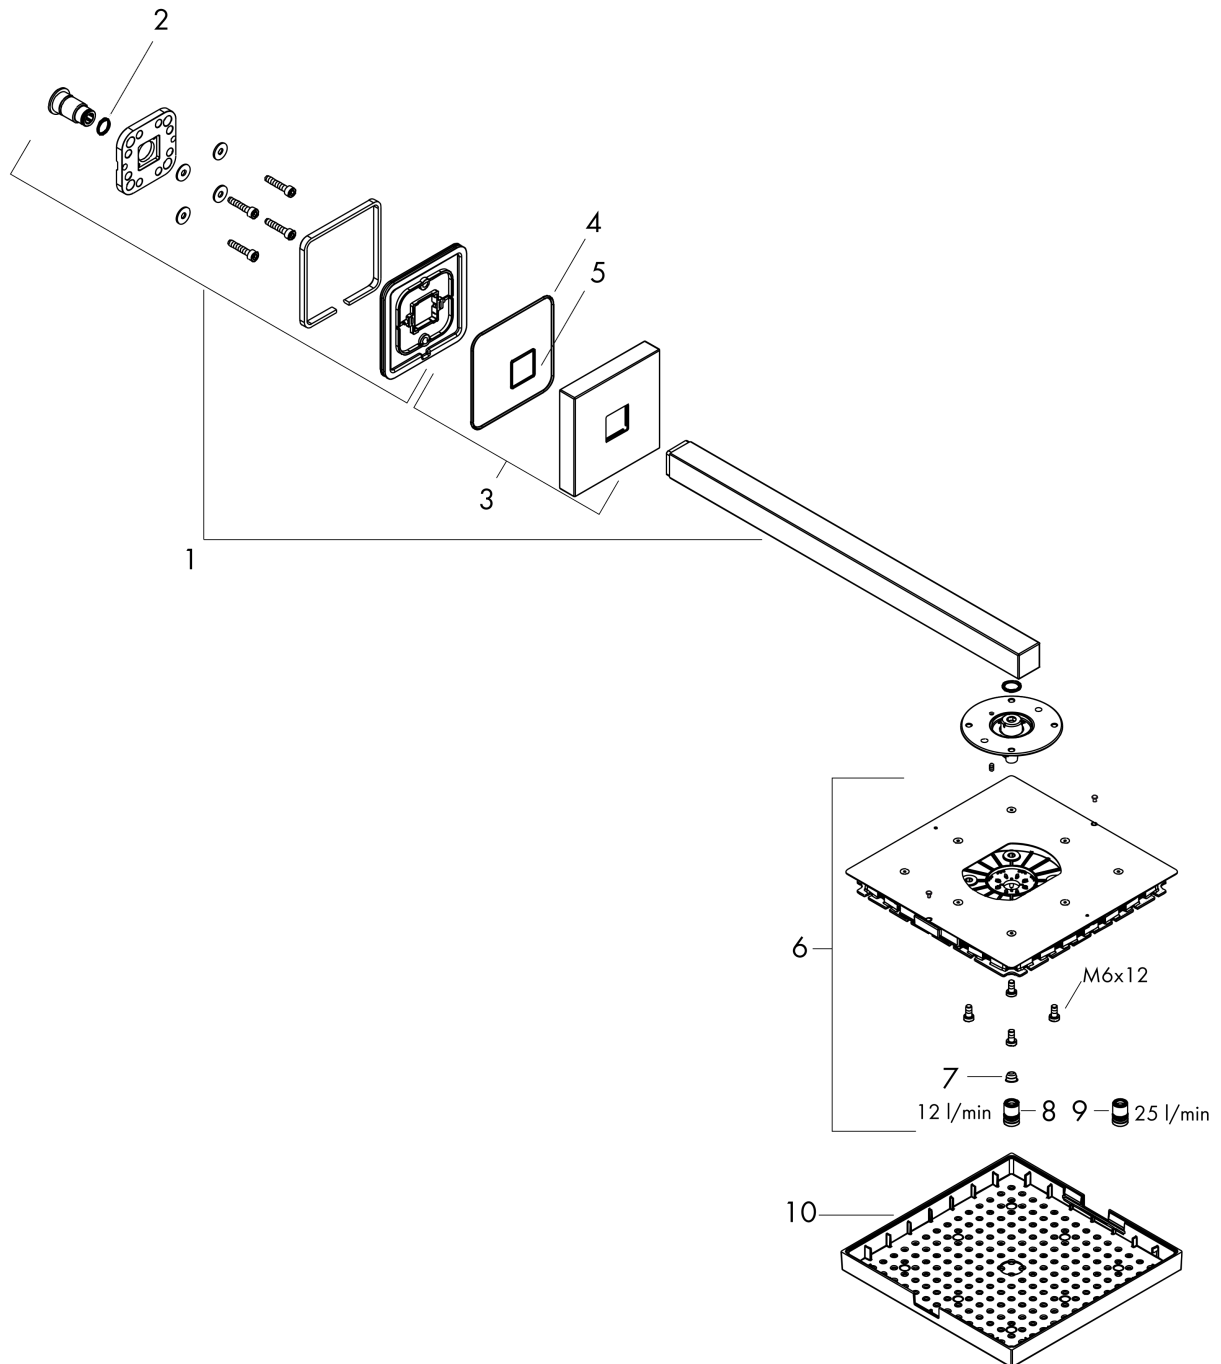

AXOR ShowerSolutions

Kopfbrause 240/240 1jet mit Brausenarm

Oberfläche: **Brushed Brass** Artikelnummer: **10925950**

Beschreibung

Merkmale

- besteht aus: Kopfbrause, Brausenarm, Rosette
- Brausekopfgrösse: 240 x 240 mm
- Strahlart: RainAir
- Durchflussmenge RainAir (bei 3 Bar): 12 l/min
- Maximale Durchflussmenge bei 3 bar: 12 l/min
- Durchflussmenge erweiterbar auf 25 l/min
- Mindestfliessdruck: 2 bar
- Material Strahlscheibe: Metall
- Brausearmlänge: Metallbrausearm 411 - 458 mm
- Strahlscheibe zur Reinigung abnehmbar
- Montage: Wand

AXOR ShowerSolutions
Kopfbrause 240/240 1jet mit Brausenarm
 Oberfläche: **Brushed Brass** Artikelnummer: **10925950**

Explosionszeichnung

Baujahr: >11/16

AXOR ShowerSolutions
Kopfbrause 240/240 1jet mit Brausenarm
 Oberfläche: **Brushed Brass** Artikelnummer: **10925950**