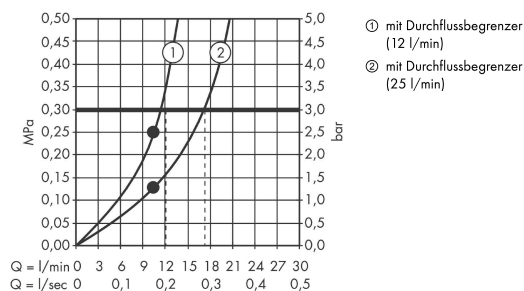

AXOR ShowerSolutions

Kopfbrause 240/240 1jet mit Brausenarm

Oberfläche: **Brushed Brass** Artikelnummer: **10925950**

Beschreibung

Merkmale

- besteht aus: Kopfbrause, Brausenarm, Rosette
- Brausekopfgrösse: 240 x 240 mm
- Strahlart: RainAir
- Durchflussmenge RainAir (bei 3 Bar): 12 l/min
- Maximale Durchflussmenge bei 3 bar: 12 l/min
- Durchflussmenge erweiterbar auf 25 l/min
- Mindestfliessdruck: 2 bar
- Material Strahlscheibe: Metall
- Brausearmlänge: Metallbrausearm 411 - 458 mm
- Strahlscheibe zur Reinigung abnehmbar
- Montage: Wand

Artikeldetails

TEAM-Nr. 758449.237
Preis exkl. MwSt. 2552.00 CHF

Technologie

Zertifikate / Nachhaltigkeit

Produktabbildung

Maßzeichnung

Durchflussdiagramm

Die Verbrauchswerte wurden praxisnah mit den dazugehörigen Armaturen (Thermostat/Mischer/Unterputzventil) gemessen.