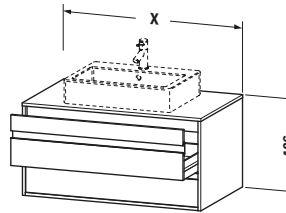

Konsolenwaschtischunterbau wandhängend

Basis Angaben		Spezifikationen		Lieferumfang	
Langbezeichnung	Duravit Ketho Konsolenwaschtischunterbau wandhängend, Eiche Schwarz Matt, Rechteckig, Anzahl Ausschnitte: 1, Anzahl Schubkästen: 2 – KT665401616	Anzahl Ausschnitte	1	Inkl. Konsolenplatte	✓
		Anzahl Schubkästen	2	Montage	
		Für Anzahl Waschtische	1	Inkl. Befestigungsmaterial	✓
		Montagegrad	Montiert	Technische Dokumentation	
		Waschplatz		Inkl. Montageanleitung	digital und gedruckt
		Position Becken	Mitte	Logistik	
		Montage		Artikelgewicht	32 kg
		Montageart	Wandhängend / Wandmontage	Verkaufsverpackung	
		Farbe		Art Verkaufsverpackung	Karton
		Farbwert	Eiche Schwarz	Menge / Verkaufsverpackung	1 Stk.
		Glanzgrad	Matt	Ab Werk verpackt	✓
		Front		Breite Verkaufsverpackung inkl. Artikel	800 mm
		Farbwert Front	Eiche Schwarz	Höhe Verkaufsverpackung inkl. Artikel	550 mm
		Glanzgrad Front	Matt	Tiefe Verkaufsverpackung inkl. Artikel	496 mm
		Korpus		Gewicht Verkaufsverpackung inkl. Artikel	32 kg
		Glanzgrad Korpus	Matt	Anzahl Packstücke	1
		Material Korpus	Hochverdichtete Dreischicht-Holzspanplatte	Vermaßung	
		Oberfläche Korpus	Dekor	Breite / Länge	800 mm
		Konsole		Höhe	496 mm
		Farbwert Konsole	Eiche Schwarz	Tiefe / Breite	550 mm
		Glanzgrad Konsole	Matt	Min. Wandabstand	0 mm
		Material Konsole	Hochverdichtete Dreischicht-Holzspanplatte	Passende Produkte	
		Oberfläche Konsole	Dekor	Passende Artikel	
		Griff			Raumsparsiphon # 005076 Universal
		Ausführung Griff	Griffleiste		
		Anzahl Griffe	2		
		Farbwert Griff	Silber		
		Features			
		Selbsteinzug mit Dämpfung	✓		
		Siphonausschnitt	✓		
		Schürze	✓		
		Hahnlochbohrungen möglich	✓		

Alle Zeichnungen enthalten alle notwendigen Maße (mm), die den üblichen Toleranzen unterliegen. Exakte Maße können nur am Produkt abgenommen werden.

Ketho # KT665401616

Design by Christian Werner

Konsolenwaschtischunterbau wandhängend