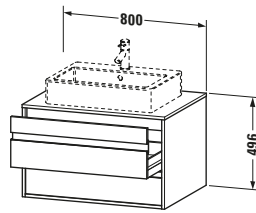

Konsolenwaschtischunterbau wandhängend

Basis Angaben		Spezifikationen		Lieferumfang	
Langbezeichnung	Duravit Ketho Konsolenwaschtischunterbau wandhängend, Eiche Schwarz Matt, Rechteckig, Anzahl Ausschnitte: 1, Anzahl Schubkästen: 2 – KT665401616	Anzahl Ausschnitte	1	Inkl. Konsolenplatte	✓
		Anzahl Schubkästen	2	Montage	
		Für Anzahl Waschtische	1	Inkl. Befestigungsmaterial	✓
		Montagegrad	Montiert	Technische Dokumentation	
		Waschplatz		Inkl. Montageanleitung	digital und gedruckt
		Position Becken	Mitte	Logistik	
		Montage		Artikelgewicht	32 kg
		Montageart	Wandhängend / Wandmontage	Verkaufsverpackung	
		Farbe		Art Verkaufsverpackung	Karton
		Farbwert	Eiche Schwarz	Menge / Verkaufsverpackung	1 Stk.
		Glanzgrad	Matt	Ab Werk verpackt	✓
		Front		Breite Verkaufsverpackung inkl. Artikel	800 mm
		Farbwert Front	Eiche Schwarz	Höhe Verkaufsverpackung inkl. Artikel	550 mm
		Glanzgrad Front	Matt	Tiefe Verkaufsverpackung inkl. Artikel	496 mm
		Korpus		Gewicht Verkaufsverpackung inkl. Artikel	32 kg
		Glanzgrad Korpus	Matt	Anzahl Packstücke	1
		Material Korpus	Hochverdichtete Dreischicht-Holzspanplatte	Vermaßung	
		Oberfläche Korpus	Dekor	Breite / Länge	800 mm
		Konsole		Höhe	496 mm
		Farbwert Konsole	Eiche Schwarz	Tiefe / Breite	550 mm
		Glanzgrad Konsole	Matt	Min. Wandabstand	0 mm
		Material Konsole	Hochverdichtete Dreischicht-Holzspanplatte	Passende Produkte	
		Oberfläche Konsole	Dekor	Passende Artikel	
		Griff			Raumsparsiphon # 005076 Universal
		Ausführung Griff	Griffleiste		
		Anzahl Griffe	2		
		Farbwert Griff	Silber		
		Features			
		Selbsteinzug mit Dämpfung	✓		
		Siphonausschnitt	✓		
		Schürze	✓		
		Hahnlochbohrungen möglich	✓		

Alle Zeichnungen enthalten alle notwendigen Maße (mm), die den üblichen Toleranzen unterliegen. Exakte Maße können nur am Produkt abgenommen werden.

Ketho # KT665401616

Design by Christian Werner

Konsolenwaschtischunterbau wandhängend