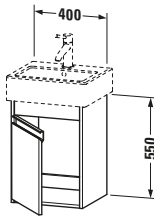

Ketho # KT6630L7575

Design by Christian Werner

Waschtischunterbau wandhängend

Basis Angaben	
Langbezeichnung	Duravit Ketho Waschtischunterbau wandhängend, Leinen Matt, Rechteckig, Anzahl Türen: 1 – KT6630L7575

Spezifikationen	
Tür	
Anzahl Türen	1
Türanschlag	Links
Für Anzahl Waschtische	1
Montagegrad	Montiert
Waschplatz	
Position Becken	Mitte
Montage	
Montageart	Montage unter Waschtisch / Wandhängend / Wandmontage
Farbe	
Farbwert	Leinen
Glanzgrad	Matt
Front	
Farbwert Front	Leinen
Glanzgrad Front	Matt
Korpus	
Glanzgrad Korpus	Matt
Material Korpus	Hochverdichtete Dreischicht-Holzspanplatte
Oberfläche Korpus	Dekor
Griff	
Ausführung Griff	Griffleiste
Anzahl Griffe	1
Farbwert Griff	Silber

Features	
Automatiktürscharnier mit Dämpfung	✓

Lieferumfang	
Montage	
Inkl. Befestigungsmaterial	✓
Technische Dokumentation	
Inkl. Montageanleitung	digital und gedruckt

Logistik	
Artikelgewicht	15 kg
Verkaufsverpackung	
Art Verkaufsverpackung	Karton
Menge / Verkaufsverpackung	1 Stk.
Ab Werk verpackt	✓
Breite Verkaufsverpackung inkl. Artikel	440 mm
Höhe Verkaufsverpackung inkl. Artikel	700 mm
Tiefe Verkaufsverpackung inkl. Artikel	400 mm
Gewicht Verkaufsverpackung inkl. Artikel	17,5 kg
Anzahl Packstücke	1

Vermaßung	
Breite / Länge	400 mm
Höhe	550 mm
Tiefe / Breite	320 mm
Min. Wandabstand	20 mm

Passende Produkte	
Passende Artikel	
	Handwaschbecken # 070445 Vero
Notwendige Artikel	
	Handwaschbecken # 070445 Vero

Weitere Informationen finden Sie hier

<https://pro.duravit.de/p/KT6630L7575>